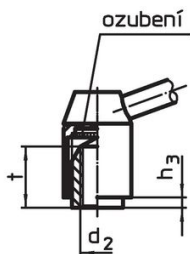

Kulové držadlo

- Duroplast PF 31, černý, DIN 319

Obsluha

Potáhnutím páčky se uvolní ozubení. Páčka je polohována ozubením. Po uvolnění páčky zaskočí ozubení zpět.

Další informace

Poznámky

Závitová část se dá vyměnit.

Výkres s rozměry

Obr. 1

Obr. 2

Informace pro objednání

d ₁	d ₂	l ₁	d ₃	Rozměry				h ₁	h ₂	h ₃	l	[g]	Obj. č.
				d ₄	d ₅	[mm]							
se šroubem – obrázek 2, Nerez													
21	M8	20	13,5	8	20	33,5	4	1	70	103	24440.0704		