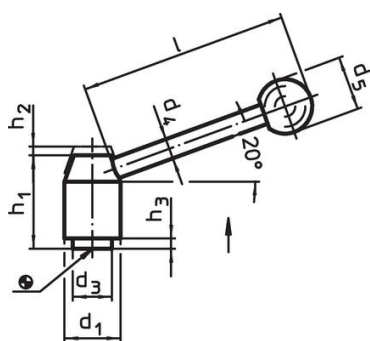

Kulové držadlo

- Duroplast PF 31, černý, DIN 319

Obsluha

Potáhnutím páčky se uvolní ozubení. Páčka je polohována ozubením. Po uvolnění páčky zaskočí ozubení zpět.

Další informace

Poznámky

Závitová část se dá vyměnit.

Výkres s rozměry

Obr. 1

Obr. 2

Informace pro objednání

d ₁	d ₂	l ₁	d ₃	Rozměry				h ₁	h ₂	h ₃	l	[g]	Obj. č.
				d ₄	d ₅	[mm]							
se šroubem – obrázek 2, Nerez													
21	M8	20	13,5	8	20	33,5	4	1	70	103	24440.0704		