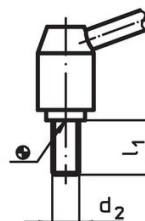

Kulové držadlo

- Duroplast PF 31, černý, DIN 319

Obsluha

Potáhnutím páčky se uvolní ozubení. Páčka je polohována ozubením. Po uvolnění páčky zaskočí ozubení zpět.

Další informace

Poznámky

Závitová část se dá vyměnit.

Výkres s rozměry

Obr. 1

Obr. 2

Informace pro objednání

d ₁	d ₂	l ₁	d ₃	Rozměry				h ₁	h ₂	h ₃	l	[g]	Obj. č.
				d ₄	d ₅	[mm]							
se šroubem – obrázek 2, Nerez													
21	M8	20	13,5	8	20	33,5	4	1	70	103	24440.0704		