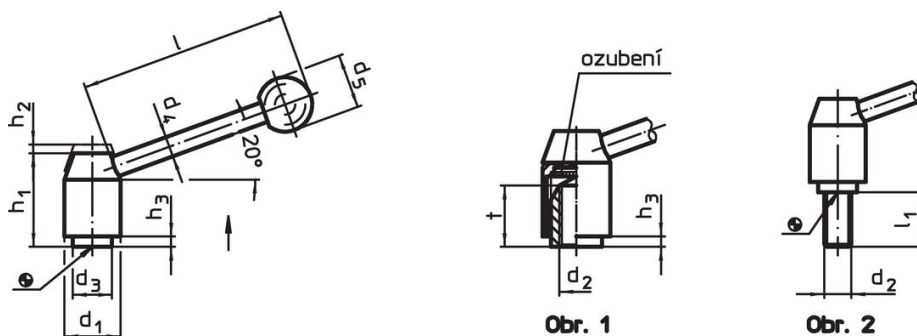

## Výkres s rozměry

## Informace pro objednání

d <sub>1</sub>	d <sub>2</sub>	d <sub>3</sub>	d <sub>4</sub>	d <sub>5</sub>	Rozměry					t min.	Obj. č.
					h <sub>1</sub>	h <sub>2</sub>	h <sub>3</sub>	l	[mm]		
s vnitřním závitem – obrázek 1, Nerez											
28	M12	19	12	30	48,5	4,5	4,5	110	17	248	24440.0622