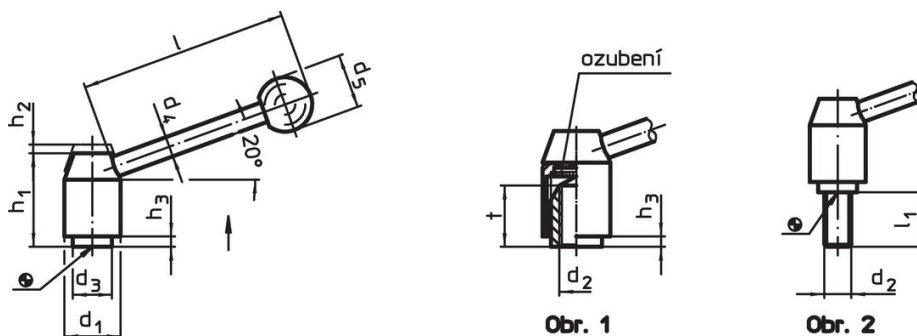

Přestavitelné upínací páky

24440.0621

Popis produktu

Materiál

Páka

- Nerez 1.4305, matná

Vnitřní díly

- Nerez 1.4305, matná

Kulové držadlo

- Duroplast PF 31, černý, DIN 319

Obsluha

Potáhnutím páčky se uvolní ozubení. Páčka je polohována ozubením. Po uvolnění páčky zaskočí ozubení zpět.

Další informace

Poznámky

Závitová část se dá vyměnit.

Výkres s rozměry

Informace pro objednání

d ₁	d ₂	d ₃	d ₄	d ₅	Rozměry						Obj. č.
					h ₁	h ₂	h ₃	l	t		
					[mm]					[g]	
s vnitřním závitem – obrázek 1, Nerez											
28	M10	19	12	30	48,5	4,5	4,5	110	17	255	24440.0621