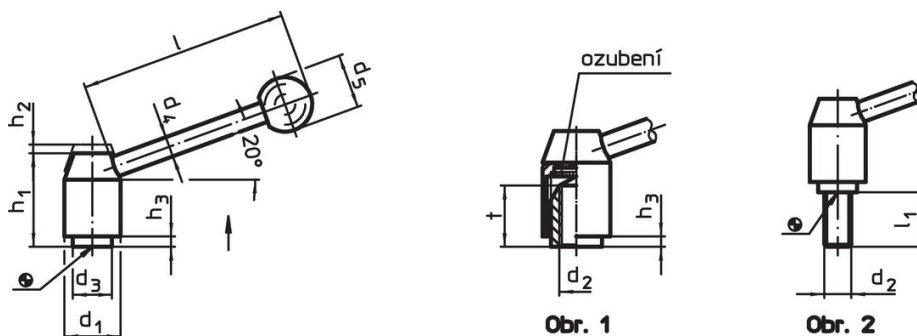

## Výkres s rozměry

## Informace pro objednání

d <sub>1</sub>	d <sub>2</sub>	d <sub>3</sub>	d <sub>4</sub>	d <sub>5</sub>	Rozměry					t min.	Obj. č.	
					h <sub>1</sub>	h <sub>2</sub>	h <sub>3</sub>	l	[mm]			
s vnitřním závitem – obrázek 1, Nerez												
24	M8	16	10	25	40	4,5	2,5	96	~	14	159	24440.0611