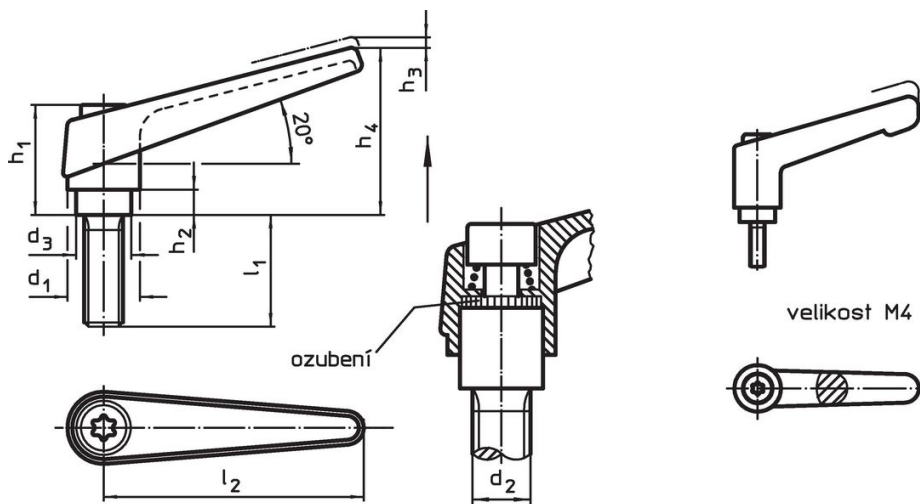

Přestavitelné páky • se šroubem

24400.0681

Popis produktu

Přestavitelné páky najdou všestranné využití tam, kde je omezený prostor nebo je vyžadována specifická poloha páčky.

Materiál

Páka

- Zinkový tlakový odlitek, potažený plastem, oranžová RAL 2004, mat

Vnitřní díly

- Ocel, bryněrovaná, pevnost 5.8

Šroub

- Ocel, bryněrovaná, pevnost 5.8

Obsluha

Potáhnutím páčky se uvolní ozubení. Páčka je polohována ozubením. Po uvolnění páčky zaskočí ozubení zpět.

Další informace

Poznámky

Šroubová část se dá vyměnit.

Výkres s rozměry

Informace pro objednání

d ₁	d ₂	l ₁	d ₃	Rozměry					l ₂	[g]	Obj. č.
				h ₁	h ₂	h ₃	h ₄	[mm]			
oranžová											
30	M16	80	23	50,5	12	5	76	108	407	24400.0681	