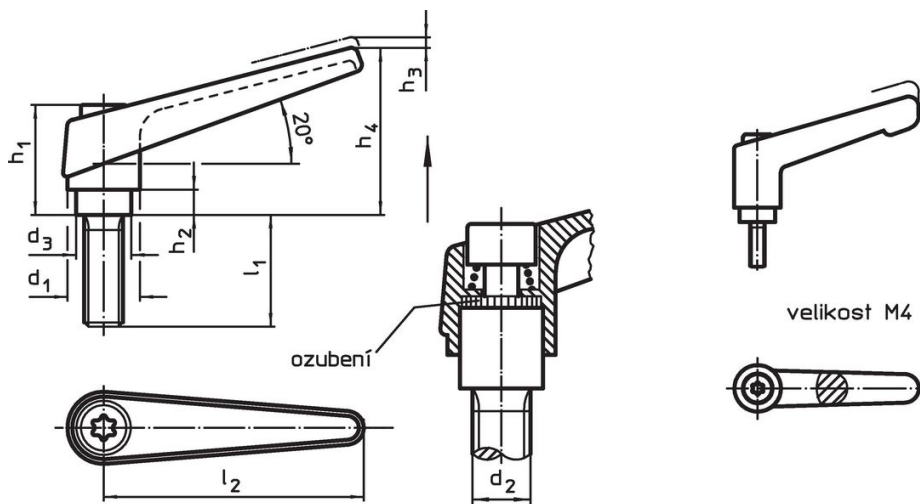

Přestavitelné páky • se šroubem

24400.0671

Popis produktu

Přestavitelné páky najdou všestranné využití tam, kde je omezený prostor nebo je vyžadována specifická poloha páčky.

Materiál

Páka

- Zinkový tlakový odlitek, potažený plastem, oranžová RAL 2004, mat

Vnitřní díly

- Ocel, bryněrovaná, pevnost 5.8

Šroub

- Ocel, bryněrovaná, pevnost 5.8

Obsluha

Potáhnutím páčky se uvolní ozubení. Páčka je polohována ozubením. Po uvolnění páčky zaskočí ozubení zpět.

Další informace

Poznámky

Šroubová část se dá vyměnit.

Výkres s rozměry

Informace pro objednání

d ₁	d ₂	l ₁	d ₃	Rozměry					l ₂	[g]	Obj. č.
				h ₁	h ₂	h ₃	h ₄	[mm]			
oranžová											
30	M16	63	23	50,5	12	5	76	108	386	24400.0671	