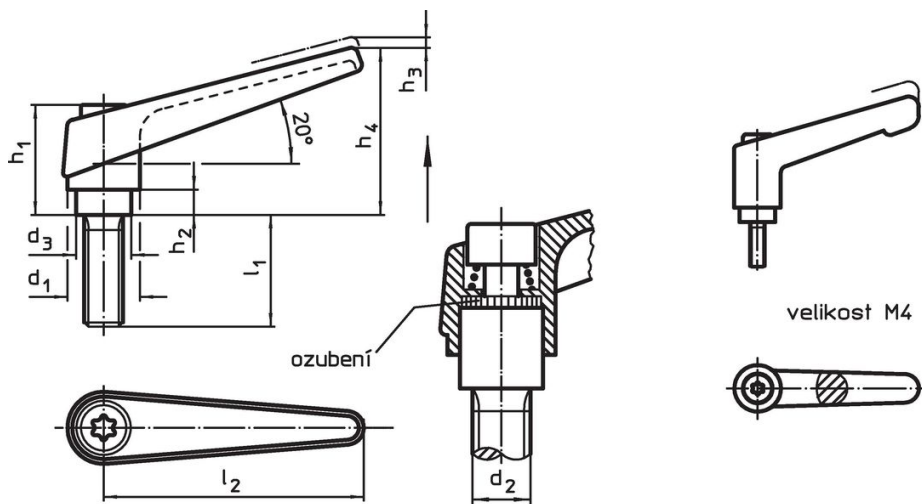

Přestavitelné páky • se šroubem

24400.0661

Popis produktu

Přestavitelné páky najdou všestranné využití tam, kde je omezený prostor nebo je vyžadována specifická poloha páčky.

Materiál

Páka

- Zinkový tlakový odlitek, potažený plastem, oranžová RAL 2004, mat

Vnitřní díly

- Ocel, bryněrovaná, pevnost 5.8

Šroub

- Ocel, bryněrovaná, pevnost 5.8

Obsluha

Potáhnutím páčky se uvolní ozubení. Páčka je polohována ozubením. Po uvolnění páčky zaskočí ozubení zpět.

Další informace

Poznámky

Šroubová část se dá vyměnit.

Výkres s rozměry

Informace pro objednání

d ₁	d ₂	l ₁	d ₃	Rozměry					l ₂	Obj. č.
				h ₁ [mm]	h ₂	h ₃	h ₄	[g]		
oranžová										
30	M16	50	23	50,5	12	5	76	108	370	24400.0661