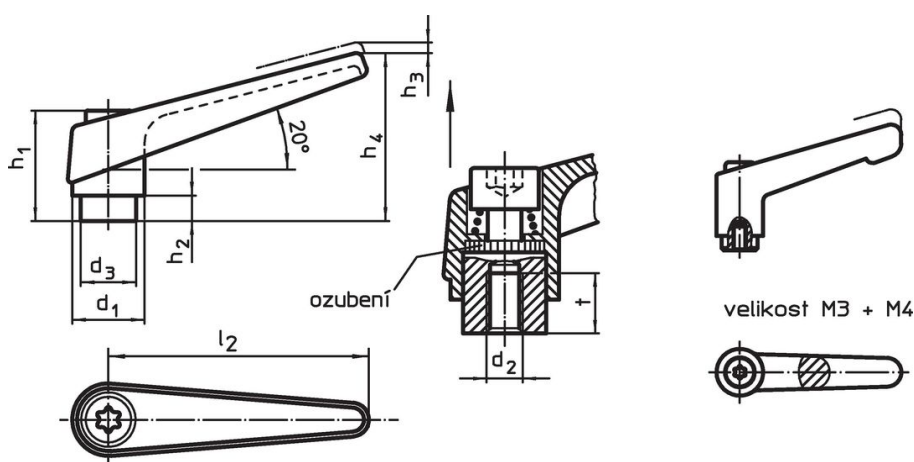

Přestavitelné páky • s vnitřním závitem

24400.0624

Popis produktu

Přestavitelné páky najdou všestranné využití tam, kde je omezený prostor nebo je vyžadována specifická poloha páčky.

Materiál

Páka

- Zinkový tlakový odlitek, potažený plastem, černá RAL 9005, mat

Závitová část

- Ocel, bryněrovaná, pevnost 5

Vnitřní díly

- Ocel, bryněrovaná, pevnost 5.8

Obsluha

Potáhnutím páčky se uvolní ozubení. Páčka je polohována ozubením. Po uvolnění páčky zaskočí ozubení zpět.

Další informace

Poznámky

Závitová část se dá vyměnit.

Výkres s rozměry

Informace pro objednání

Rozměry										Obj. č.
d ₁	d ₂	d ₃	h ₁	h ₂	h ₃	h ₄	l ₂	t	≅	
[mm]										[g]
černá										
30	M16	23	50,5	12	5	76	108	22	269	24400.0624