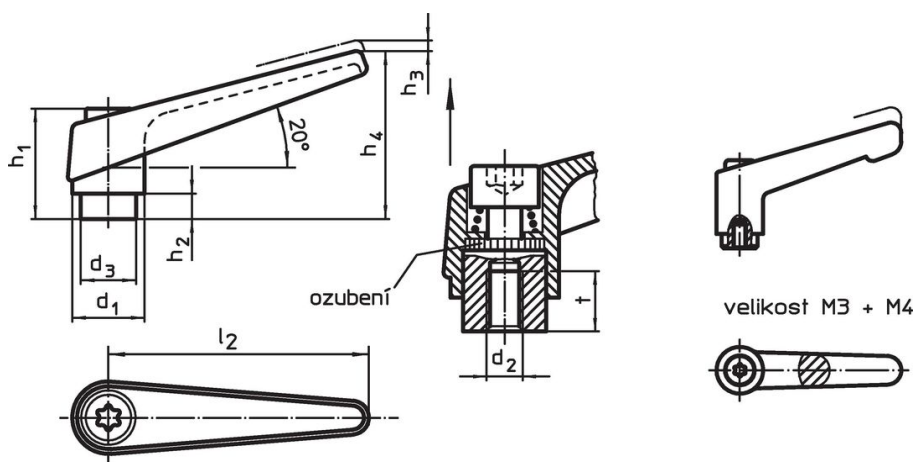

Přestavitelné páky • s vnitřním závitem

24400.0621

Popis produktu

Přestavitelné páky najdou všestranné využití tam, kde je omezený prostor nebo je vyžadována specifická poloha páčky.

Materiál

Páka

- Zinkový tlakový odlitek, potažený plastem, oranžová RAL 2004, mat

Závitová část

- Ocel, bryňovaná, pevnost 5

Vnitřní díly

- Ocel, bryňovaná, pevnost 5.8

Obsluha

Potáhnutím páčky se uvolní ozubení. Páčka je polohována ozubením. Po uvolnění páčky zaskočí ozubení zpět.

Další informace

Poznámky

Závitová část se dá vyměnit.

Výkres s rozměry

Informace pro objednání

Rozměry										Obj. č.
d ₁	d ₂	d ₃	h ₁	h ₂	h ₃	h ₄	l ₂	t	≥	
[mm]										[g]
oranžová										
30	M16	23	50,5	12	5	76	108	22	269	24400.0621