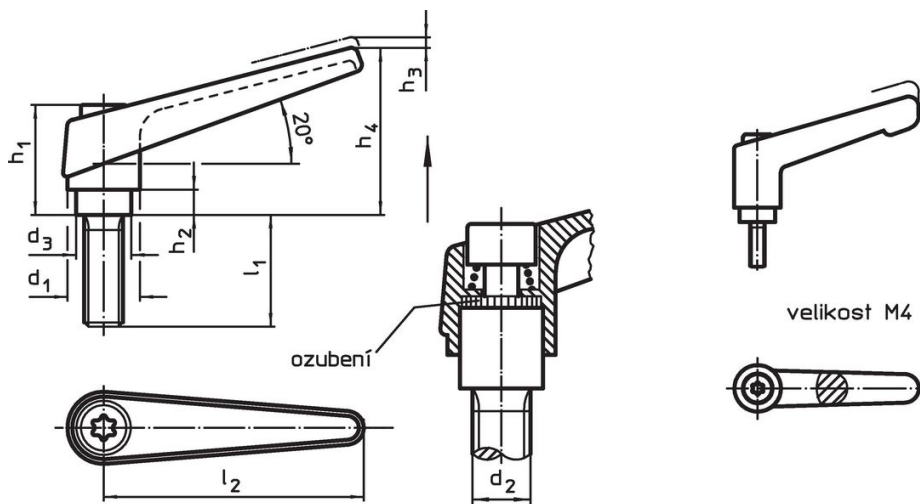

Přestavitelné páky • se šroubem

24400.0591

Popis produktu

Přestavitelné páky najdou všestranné využití tam, kde je omezený prostor nebo je vyžadována specifická poloha páčky.

Materiál

Páka

- Zinkový tlakový odlitek, potažený plastem, oranžová RAL 2004, mat

Vnitřní díly

- Ocel, bryněrovaná, pevnost 5.8

Šroub

- Ocel, bryněrovaná, pevnost 5.8

Obsluha

Potáhnutím páčky se uvolní ozubení. Páčka je polohována ozubením. Po uvolnění páčky zaskočí ozubení zpět.

Další informace

Poznámky

Šroubová část se dá vyměnit.

Výkres s rozměry

Informace pro objednání

d ₁	d ₂	l ₁	d ₃	Rozměry						Obj. č.
				h ₁	h ₂	h ₃	h ₄	l ₂	[g]	
oranžová										
25	M12	80	19	43	11	4	63	89	244	24400.0591