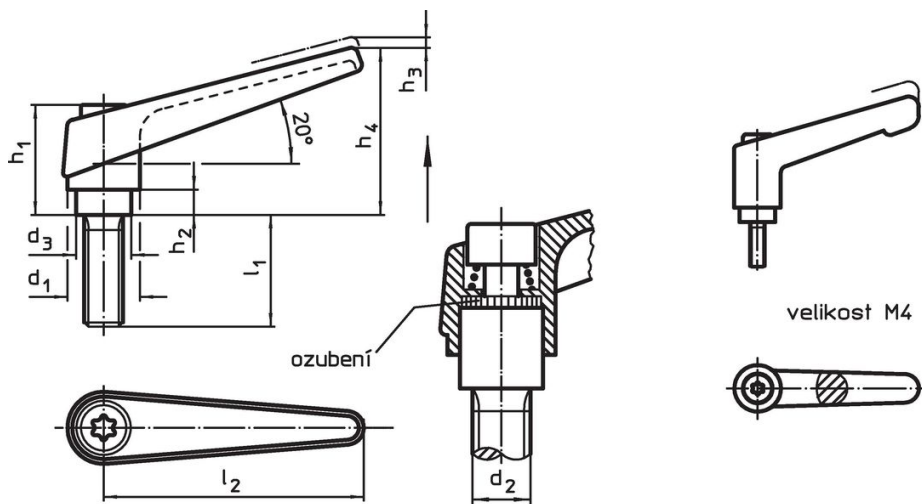

Přestavitelné páky • se šroubem

24400.0581

Popis produktu

Přestavitelné páky najdou všestranné využití tam, kde je omezený prostor nebo je vyžadována specifická poloha páčky.

Materiál

Páka

- Zinkový tlakový odlitek, potažený plastem, oranžová RAL 2004, mat

Vnitřní díly

- Ocel, bryněrovaná, pevnost 5.8

Šroub

- Ocel, bryněrovaná, pevnost 5.8

Obsluha

Potáhnutím páčky se uvolní ozubení. Páčka je polohována ozubením. Po uvolnění páčky zaskočí ozubení zpět.

Další informace

Poznámky

Šroubová část se dá vyměnit.

Výkres s rozměry

Informace pro objednání

Rozměry										Obj. č.
d ₁	d ₂	l ₁	d ₃	h ₁	h ₂	h ₃	h ₄	l ₂	[g]	
oranžová										
25	M12	63	19	43	11	4	63	89	232	24400.0581