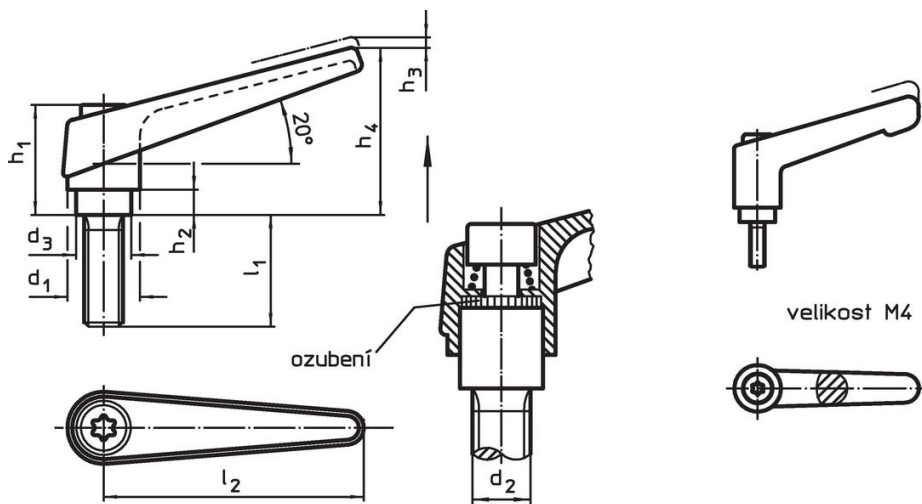

Přestavitelné páky • se šroubem

24400.0571

Popis produktu

Přestavitelné páky najdou všestranné využití tam, kde je omezený prostor nebo je vyžadována specifická poloha páčky.

Materiál

Páka

- Zinkový tlakový odlitek, potažený plastem, oranžová RAL 2004, mat

Vnitřní díly

- Ocel, bryněrovaná, pevnost 5.8

Šroub

- Ocel, bryněrovaná, pevnost 5.8

Obsluha

Potáhnutím páčky se uvolní ozubení. Páčka je polohována ozubením. Po uvolnění páčky zaskočí ozubení zpět.

Další informace

Poznámky

Šroubová část se dá vyměnit.

Výkres s rozměry

Informace pro objednání

d ₁	d ₂	l ₁	d ₃	Rozměry						Obj. č.
				h ₁	h ₂	h ₃	h ₄	l ₂	[g]	
oranžová										
25	M12	50	19	43	11	4	63	89	222	24400.0571