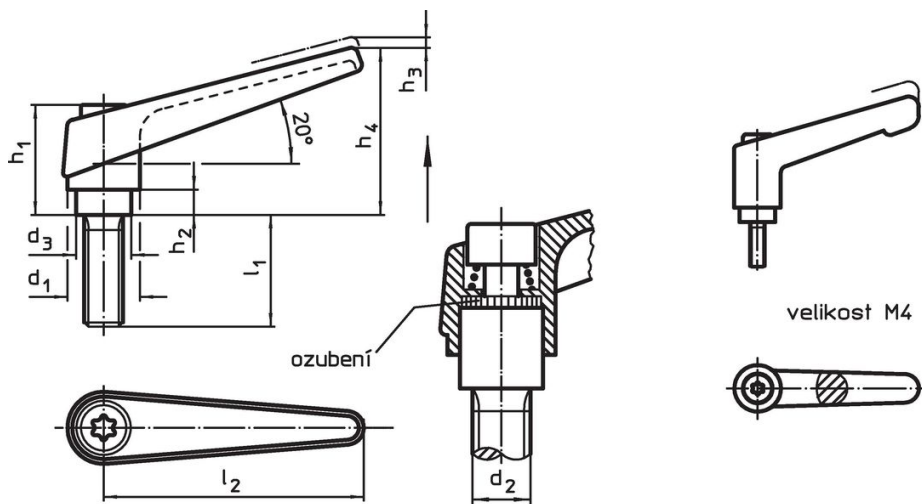

Přestavitelné páky • se šroubem

24400.0561

Popis produktu

Přestavitelné páky najdou všestranné využití tam, kde je omezený prostor nebo je vyžadována specifická poloha páčky.

Materiál

Páka

- Zinkový tlakový odlitek, potažený plastem, oranžová RAL 2004, mat

Vnitřní díly

- Ocel, bryněrovaná, pevnost 5.8

Šroub

- Ocel, bryněrovaná, pevnost 5.8

Obsluha

Potáhnutím páčky se uvolní ozubení. Páčka je polohována ozubením. Po uvolnění páčky zaskočí ozubení zpět.

Další informace

Poznámky

Šroubová část se dá vyměnit.

Výkres s rozměry

Informace pro objednání

d ₁	d ₂	l ₁	d ₃	Rozměry						Obj. č.
				h ₁	h ₂	h ₃	h ₄	l ₂	[g]	
oranžová										
25	M12	40	19	43	11	4	63	89	215	24400.0561