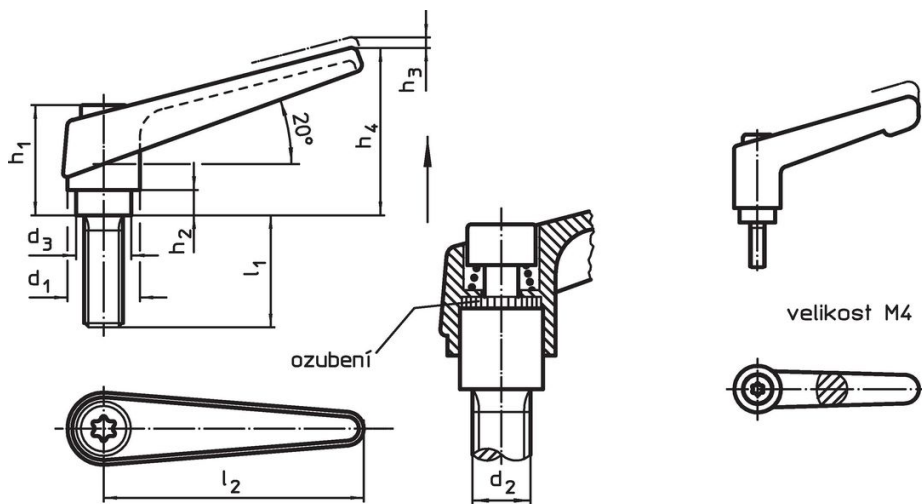

Přestavitelné páky • se šroubem

24400.0553

Popis produktu

Přestavitelné páky najdou všestranné využití tam, kde je omezený prostor nebo je vyžadována specifická poloha páčky.

Materiál

Páka

- Zinkový tlakový odlitek, potažený plastem, stříbrná RAL 9006, mat

Vnitřní díly

- Ocel, bryněrovaná, pevnost 5.8

Šroub

- Ocel, bryněrovaná, pevnost 5.8

Obsluha

Potáhnutím páčky se uvolní ozubení. Páčka je polohována ozubením. Po uvolnění páčky zaskočí ozubení zpět.

Další informace

Poznámky

Šroubová část se dá vyměnit.

Výkres s rozměry

Informace pro objednání

Rozměry										Obj. č.
d ₁	d ₂	l ₁	d ₃	h ₁	h ₂	h ₃	h ₄	l ₂	[g]	
stříbrná										
25	M12	32	19	43	11	4	63	89	209	24400.0553