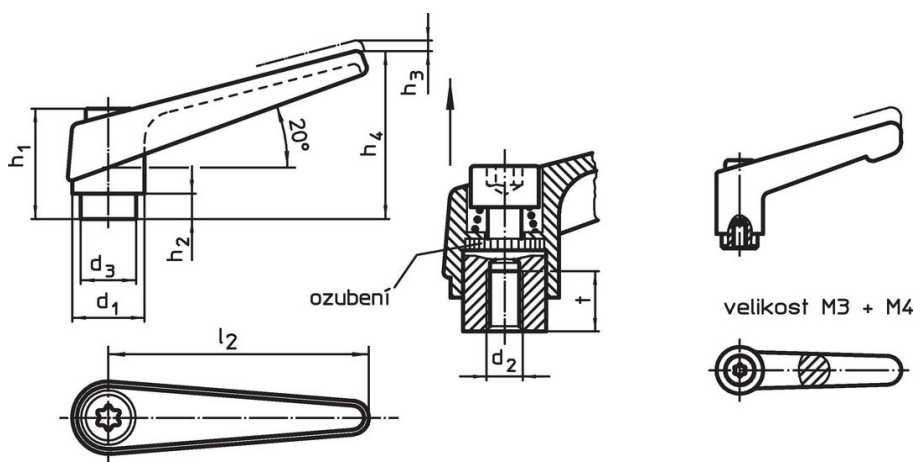

Přestavitelné páky • s vnitřním závitem

24400.0521

Popis produktu

Přestavitelné páky najdou všestranné využití tam, kde je omezený prostor nebo je vyžadována specifická poloha páčky.

Materiál

Páka

- Zinkový tlakový odlitek, potažený plastem, oranžová RAL 2004, mat

Závitová část

- Ocel, bryněrovaná, pevnost 5

Vnitřní díly

- Ocel, bryněrovaná, pevnost 5.8

Obsluha

Potáhnutím páčky se uvolní ozubení. Páčka je polohována ozubením. Po uvolnění páčky zaskočí ozubení zpět.

Další informace

Poznámky

Závitová část se dá vyměnit.

Výkres s rozměry

Informace pro objednání

Rozměry									Obj. č.	
d_1	d_2	d_3	h_1	h_2	h_3	h_4	l_2	t		
[mm]									[g]	
oranžová										
25	M12	19	43	11	4	63	89	17	171	24400.0521