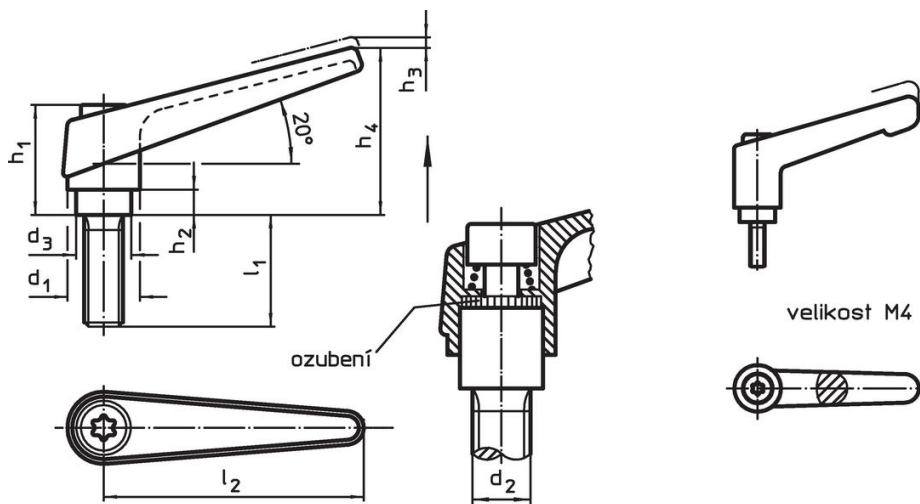

Přestavitelné páky • se šroubem

24400.0461

Popis produktu

Přestavitelné páky najdou všestranné využití tam, kde je omezený prostor nebo je vyžadována specifická poloha páčky.

Materiál

Páka

- Zinkový tlakový odlitek, potažený plastem, oranžová RAL 2004, mat

Vnitřní díly

- Ocel, bryněrovaná, pevnost 5.8

Šroub

- Ocel, bryněrovaná, pevnost 5.8

Obsluha

Potáhnutím páčky se uvolní ozubení. Páčka je polohována ozubením. Po uvolnění páčky zaskočí ozubení zpět.

Další informace

Poznámky

Šroubová část se dá vyměnit.

Výkres s rozměry

Informace pro objednání

Rozměry										Obj. č.
d ₁	d ₂	l ₁	d ₃	h ₁	h ₂	h ₃	h ₄	l ₂	[g]	
oranžová										
22	M10	32	16	36	8	3,5	52	74	134	24400.0461