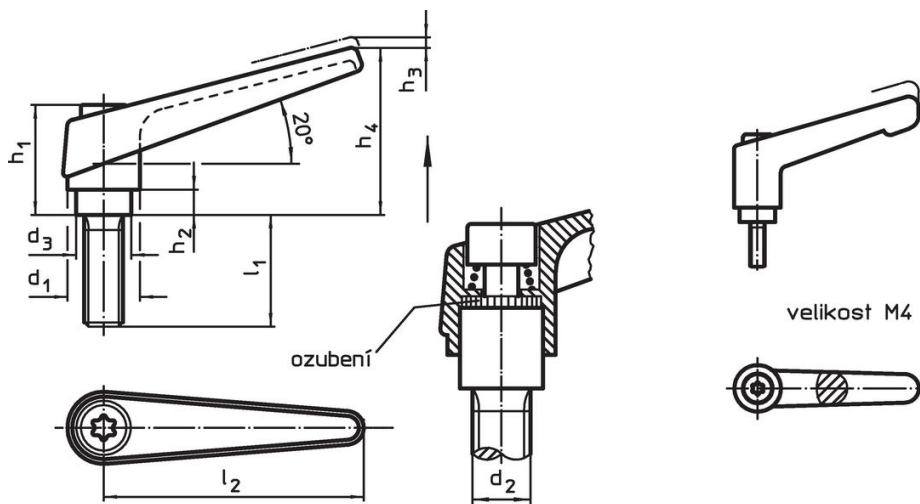

Přestavitelné páky • se šroubem

24400.0451

Popis produktu

Přestavitelné páky najdou všestranné využití tam, kde je omezený prostor nebo je vyžadována specifická poloha páčky.

Materiál

Páka

- Zinkový tlakový odlitek, potažený plastem, oranžová RAL 2004, mat

Vnitřní díly

- Ocel, bryněrovaná, pevnost 5.8

Šroub

- Ocel, bryněrovaná, pevnost 5.8

Obsluha

Potáhnutím páčky se uvolní ozubení. Páčka je polohována ozubením. Po uvolnění páčky zaskočí ozubení zpět.

Další informace

Poznámky

Šroubová část se dá vyměnit.

Výkres s rozměry

Informace pro objednání

d ₁	d ₂	l ₁	d ₃	Rozměry						Obj. č.
				h ₁	h ₂	h ₃	h ₄	l ₂	[g]	
[mm]										
oranžová										
22	M10	25	16	36	8	3,5	52	74	130	24400.0451