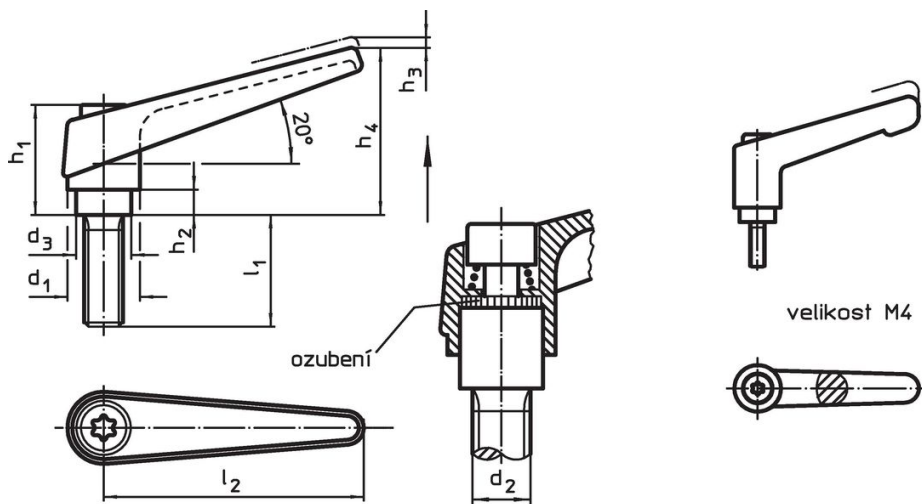

Přestavitelné páky • se šroubem

24400.0441

Popis produktu

Přestavitelné páky najdou všestranné využití tam, kde je omezený prostor nebo je vyžadována specifická poloha páčky.

Materiál

Páka

- Zinkový tlakový odlitek, potažený plastem, oranžová RAL 2004, mat

Vnitřní díly

- Ocel, bryněrovaná, pevnost 5.8

Šroub

- Ocel, bryněrovaná, pevnost 5.8

Obsluha

Potáhnutím páčky se uvolní ozubení. Páčka je polohována ozubením. Po uvolnění páčky zaskočí ozubení zpět.

Další informace

Poznámky

Šroubová část se dá vyměnit.

Výkres s rozměry

Informace pro objednání

Rozměry										Obj. č.
d ₁	d ₂	l ₁	d ₃	h ₁	h ₂	h ₃	h ₄	l ₂	[g]	
oranžová										
22	M10	20	16	36	8	3,5	52	74	128	24400.0441