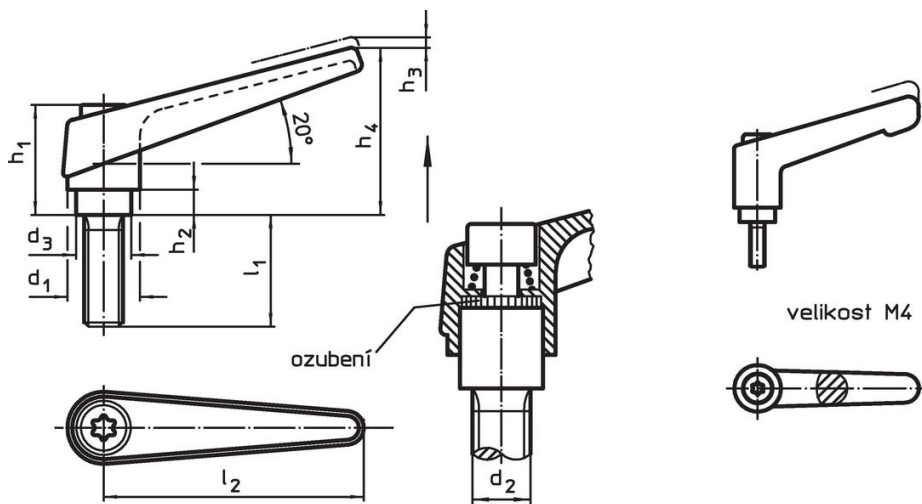

Přestavitelné páky • se šroubem

24400.0391

Popis produktu

Přestavitelné páky najdou všestranné využití tam, kde je omezený prostor nebo je vyžadována specifická poloha páčky.

Materiál

Páka

- Zinkový tlakový odlitek, potažený plastem, oranžová RAL 2004, mat

Vnitřní díly

- Ocel, bryněrovaná, pevnost 5.8

Šroub

- Ocel, bryněrovaná, pevnost 5.8

Obsluha

Potáhnutím páčky se uvolní ozubení. Páčka je polohována ozubením. Po uvolnění páčky zaskočí ozubení zpět.

Další informace

Poznámky

Šroubová část se dá vyměnit.

Výkres s rozměry

Informace pro objednání

Rozměry										Obj. č.
d ₁	d ₂	l ₁	d ₃	h ₁	h ₂	h ₃	h ₄	l ₂	[g]	
oranžová										
18	M8	63	13,5	31	6,5	3	45	62	96	24400.0391