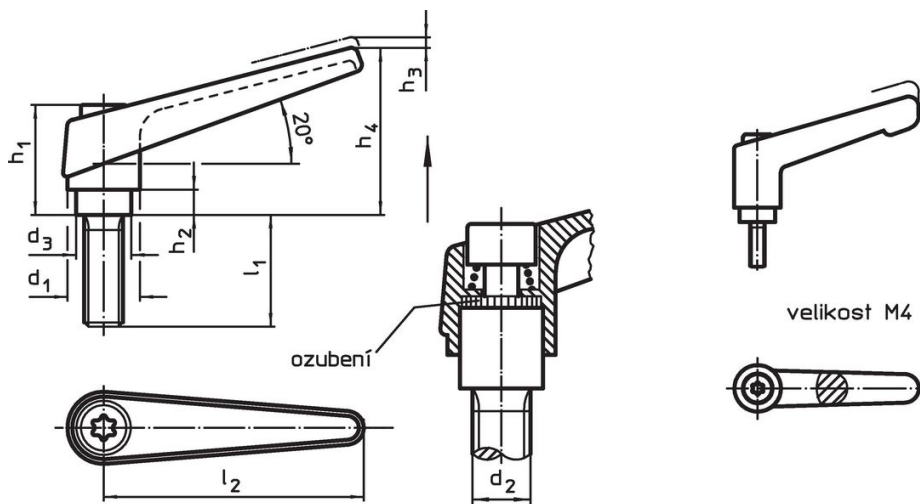

Přestavitelné páky • se šroubem

24400.0381

Popis produktu

Přestavitelné páky najdou všestranné využití tam, kde je omezený prostor nebo je vyžadována specifická poloha páčky.

Materiál

Páka

- Zinkový tlakový odlitek, potažený plastem, oranžová RAL 2004, mat

Vnitřní díly

- Ocel, bryněrovaná, pevnost 5.8

Šroub

- Ocel, bryněrovaná, pevnost 5.8

Obsluha

Potáhnutím páčky se uvolní ozubení. Páčka je polohována ozubením. Po uvolnění páčky zaskočí ozubení zpět.

Další informace

Poznámky

Šroubová část se dá vyměnit.

Výkres s rozměry

Informace pro objednání

Rozměry										Obj. č.
d ₁	d ₂	l ₁	d ₃	h ₁	h ₂	h ₃	h ₄	l ₂	[g]	
oranžová										
18	M8	50	13,5	31	6,5	3	45	62	89	24400.0381