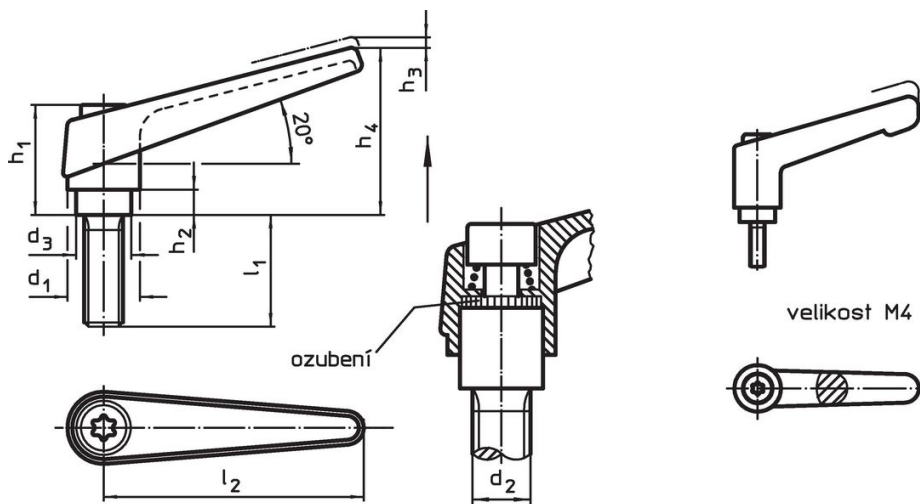

Přestavitelné páky • se šroubem

24400.0371

Popis produktu

Přestavitelné páky najdou všestranné využití tam, kde je omezený prostor nebo je vyžadována specifická poloha páčky.

Materiál

Páka

- Zinkový tlakový odlitek, potažený plastem, oranžová RAL 2004, mat

Vnitřní díly

- Ocel, bryněrovaná, pevnost 5.8

Šroub

- Ocel, bryněrovaná, pevnost 5.8

Obsluha

Potáhnutím páčky se uvolní ozubení. Páčka je polohována ozubením. Po uvolnění páčky zaskočí ozubení zpět.

Další informace

Poznámky

Šroubová část se dá vyměnit.

Výkres s rozměry

Informace pro objednání

Rozměry										Obj. č.
d ₁	d ₂	l ₁	d ₃	h ₁	h ₂	h ₃	h ₄	l ₂	[g]	
oranžová										
18	M8	40	13,5	31	6,5	3	45	62	88	24400.0371