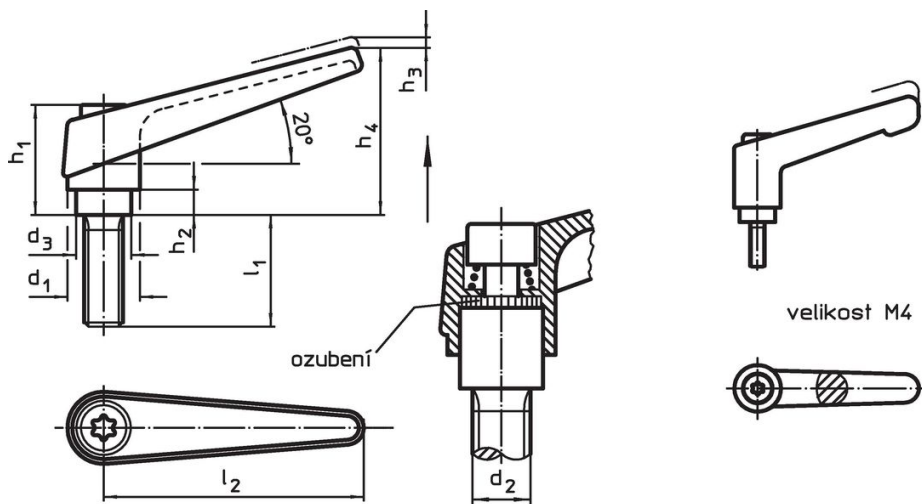

Přestavitelné páky • se šroubem

24400.0361

Popis produktu

Přestavitelné páky najdou všestranné využití tam, kde je omezený prostor nebo je vyžadována specifická poloha páčky.

Materiál

Páka

- Zinkový tlakový odlitek, potažený plastem, oranžová RAL 2004, mat

Vnitřní díly

- Ocel, bryněrovaná, pevnost 5.8

Šroub

- Ocel, bryněrovaná, pevnost 5.8

Obsluha

Potáhnutím páčky se uvolní ozubení. Páčka je polohována ozubením. Po uvolnění páčky zaskočí ozubení zpět.

Další informace

Poznámky

Šroubová část se dá vyměnit.

Výkres s rozměry

Informace pro objednání

Rozměry										Obj. č.
d ₁	d ₂	l ₁	d ₃	h ₁	h ₂	h ₃	h ₄	l ₂	[g]	
oranžová										
18	M8	32	13,5	31	6,5	3	45	62	86	24400.0361