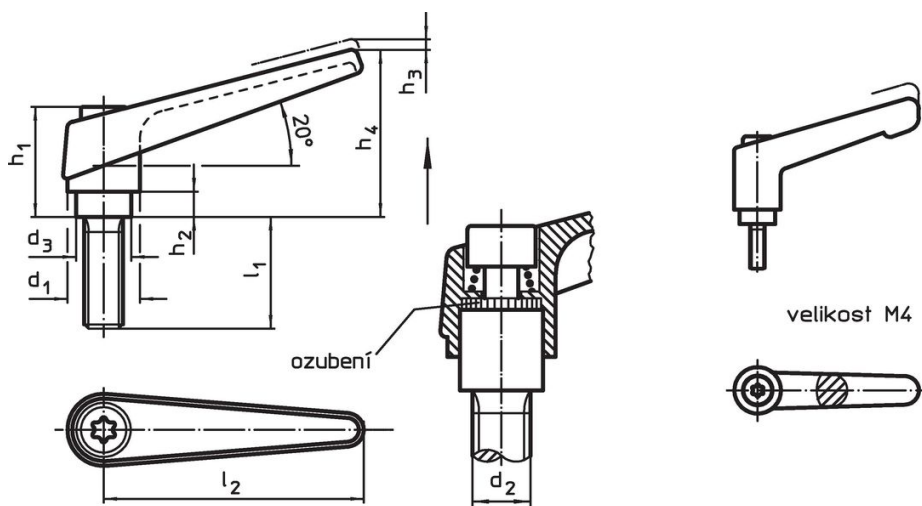

Přestavitelné páky • se šroubem

24400.0341

Popis produktu

Přestavitelné páky najdou všestranné využití tam, kde je omezený prostor nebo je vyžadována specifická poloha páčky.

Materiál

Páka

- Zinkový tlakový odlitek, potažený plastem, oranžová RAL 2004, mat

Vnitřní díly

- Ocel, bryněrovaná, pevnost 5.8

Šroub

- Ocel, bryněrovaná, pevnost 5.8

Obsluha

Potáhnutím páčky se uvolní ozubení. Páčka je polohována ozubením. Po uvolnění páčky zaskočí ozubení zpět.

Další informace

Poznámky

Šroubová část se dá vyměnit.

Výkres s rozměry

Informace pro objednání

Rozměry										Obj. č.
d ₁	d ₂	l ₁	d ₃	h ₁	h ₂	h ₃	h ₄	l ₂	[g]	
oranžová										
18	M8	20	13,5	31	6,5	3	45	62	76	24400.0341