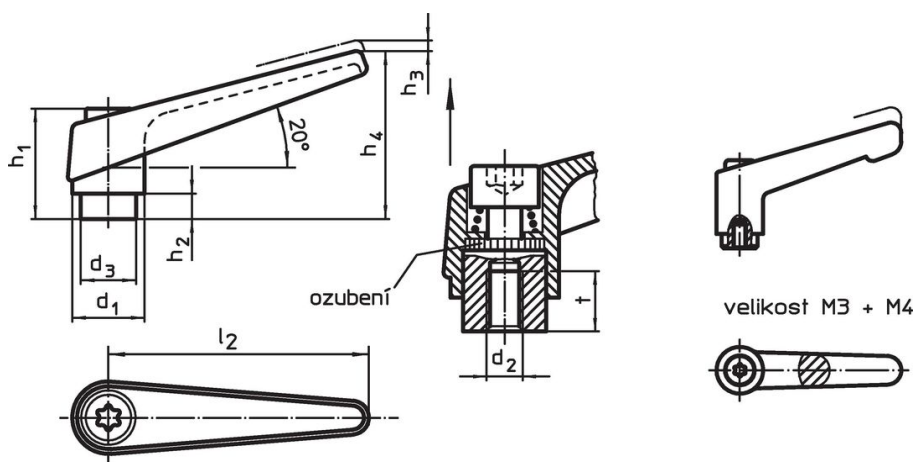

Přestavitelné páky • s vnitřním závitem

24400.0321

Popis produktu

Přestavitelné páky najdou všestranné využití tam, kde je omezený prostor nebo je vyžadována specifická poloha páčky.

Materiál

Páka

- Zinkový tlakový odlitek, potažený plastem, oranžová RAL 2004, mat

Závitová část

- Ocel, bryněrovaná, pevnost 5

Vnitřní díly

- Ocel, bryněrovaná, pevnost 5.8

Obsluha

Potáhnutím páčky se uvolní ozubení. Páčka je polohována ozubením. Po uvolnění páčky zaskočí ozubení zpět.

Další informace

Poznámky

Závitová část se dá vyměnit.

Výkres s rozměry

Informace pro objednání

Rozměry									Obj. č.	
d ₁	d ₂	d ₃	h ₁	h ₂	h ₃	h ₄	l ₂	t		
[mm]									[g]	
oranžová										
18	M8	13,5	31	6,5	3	45	62	10	71	24400.0321