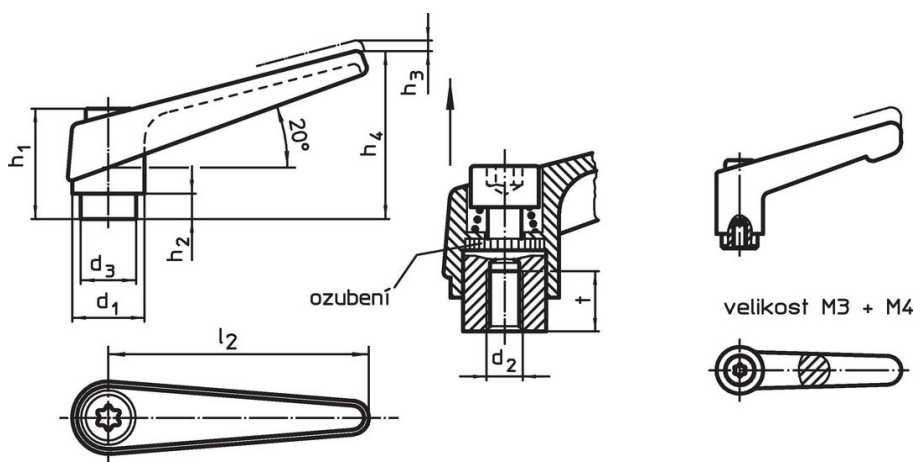

Přestavitelné páky • s vnitřním závitem

24400.0311

Popis produktu

Přestavitelné páky najdou všestranné využití tam, kde je omezený prostor nebo je vyžadována specifická poloha páčky.

Materiál

Páka

- Zinkový tlakový odlitek, potažený plastem, oranžová RAL 2004, mat

Závitová část

- Ocel, bryňovaná, pevnost 5

Vnitřní díly

- Ocel, bryňovaná, pevnost 5.8

Obsluha

Potáhnutím páčky se uvolní ozubení. Páčka je polohována ozubením. Po uvolnění páčky zaskočí ozubení zpět.

Další informace

Poznámky

Závitová část se dá vyměnit.

Výkres s rozměry

Informace pro objednání

Rozměry									Obj. č.	
d ₁	d ₂	d ₃	h ₁	h ₂	h ₃	h ₄	l ₂	t		
[mm]									[g]	
oranžová										
18	M6	13,5	31	6,5	3	45	62	10	67	24400.0311