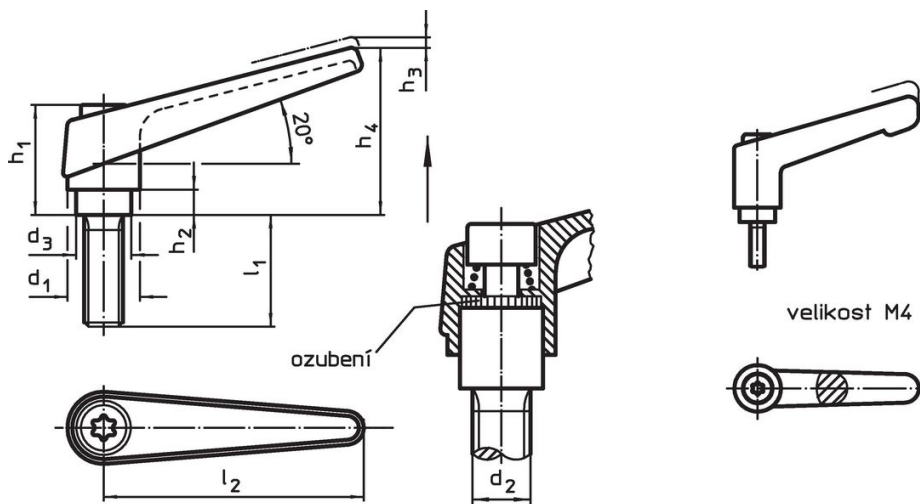

Přestavitelné páky • se šroubem

24400.0261

Popis produktu

Přestavitelné páky najdou všestranné využití tam, kde je omezený prostor nebo je vyžadována specifická poloha páčky.

Materiál

Páka

- Zinkový tlakový odlitek, potažený plastem, oranžová RAL 2004, mat

Vnitřní díly

- Ocel, bryněrovaná, pevnost 5.8

Šroub

- Ocel, bryněrovaná, pevnost 5.8

Obsluha

Potáhnutím páčky se uvolní ozubení. Páčka je polohována ozubením. Po uvolnění páčky zaskočí ozubení zpět.

Další informace

Poznámky

Šroubová část se dá vyměnit.

Výkres s rozměry

Informace pro objednání

Rozměry										Obj. č.
d ₁	d ₂	l ₁	d ₃	h ₁	h ₂	h ₃	h ₄	l ₂	[g]	
oranžová										
18	M6	40	13,5	31	6,5	3	45	62	76	24400.0261