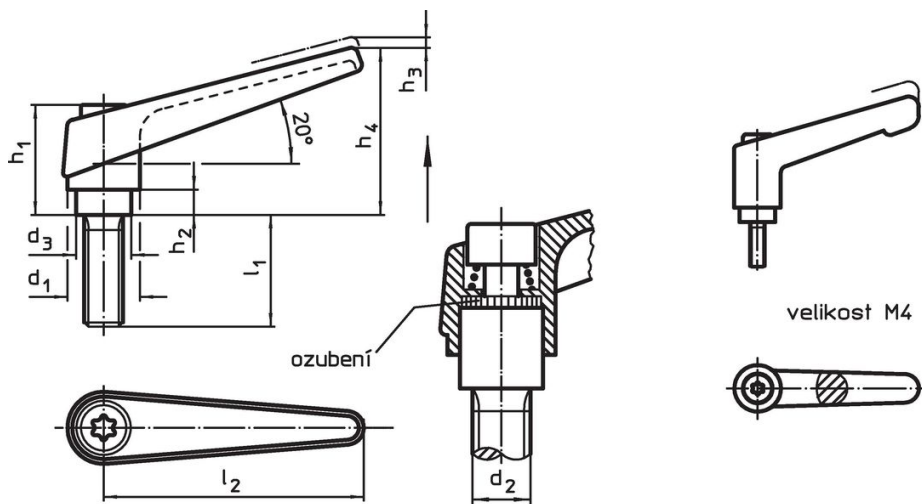

Přestavitelné páky • se šroubem

24400.0261

Popis produktu

Přestavitelné páky najdou všestranné využití tam, kde je omezený prostor nebo je vyžadována specifická poloha páčky.

Materiál

Páka

- Zinkový tlakový odlitek, potažený plastem, oranžová RAL 2004, mat

Vnitřní díly

- Ocel, bryněrovaná, pevnost 5.8

Šroub

- Ocel, bryněrovaná, pevnost 5.8

Obsluha

Potáhnutím páčky se uvolní ozubení. Páčka je polohována ozubením. Po uvolnění páčky zaskočí ozubení zpět.

Další informace

Poznámky

Šroubová část se dá vyměnit.

Výkres s rozměry

Informace pro objednání

Rozměry										Obj. č.
d ₁	d ₂	l ₁	d ₃	h ₁	h ₂	h ₃	h ₄	l ₂	[g]	
oranžová										
18	M6	40	13,5	31	6,5	3	45	62	76	24400.0261