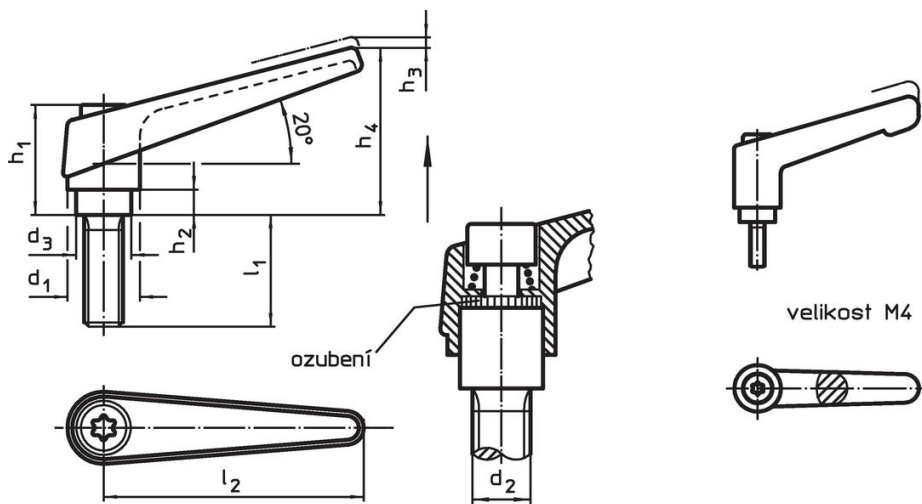

Přestavitelné páky • se šroubem

24400.0251

Popis produktu

Přestavitelné páky najdou všestranné využití tam, kde je omezený prostor nebo je vyžadována specifická poloha páčky.

Materiál

Páka

- Zinkový tlakový odlitek, potažený plastem, oranžová RAL 2004, mat

Vnitřní díly

- Ocel, bryněrovaná, pevnost 5.8

Šroub

- Ocel, bryněrovaná, pevnost 5.8

Obsluha

Potáhnutím páčky se uvolní ozubení. Páčka je polohována ozubením. Po uvolnění páčky zaskočí ozubení zpět.

Další informace

Poznámky

Šroubová část se dá vyměnit.

Výkres s rozměry

Informace pro objednání

Rozměry										Obj. č.
d ₁	d ₂	l ₁	d ₃	h ₁	h ₂	h ₃	h ₄	l ₂	[g]	
oranžová										
18	M6	32	13,5	31	6,5	3	45	62	74	24400.0251