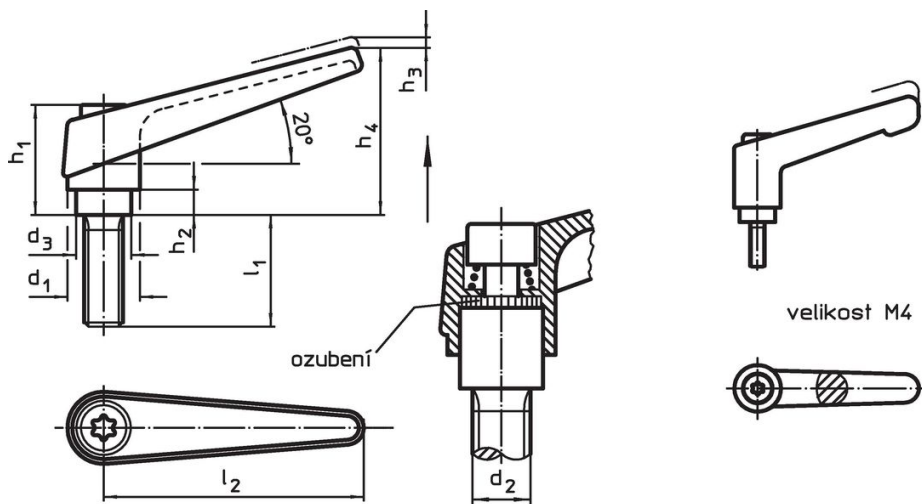

Přestavitelné páky • se šroubem

24400.0231

Popis produktu

Přestavitelné páky najdou všestranné využití tam, kde je omezený prostor nebo je vyžadována specifická poloha páčky.

Materiál

Páka

- Zinkový tlakový odlitek, potažený plastem, oranžová RAL 2004, mat

Vnitřní díly

- Ocel, bryněrovaná, pevnost 5.8

Šroub

- Ocel, bryněrovaná, pevnost 5.8

Obsluha

Potáhnutím páčky se uvolní ozubení. Páčka je polohována ozubením. Po uvolnění páčky zaskočí ozubení zpět.

Další informace

Poznámky

Šroubová část se dá vyměnit.

Výkres s rozměry

Informace pro objednání

Rozměry										Obj. č.
d ₁	d ₂	l ₁	d ₃	h ₁	h ₂	h ₃	h ₄	l ₂	[g]	
oranžová										
18	M6	20	13,5	31	6,5	3	45	62	72	24400.0231