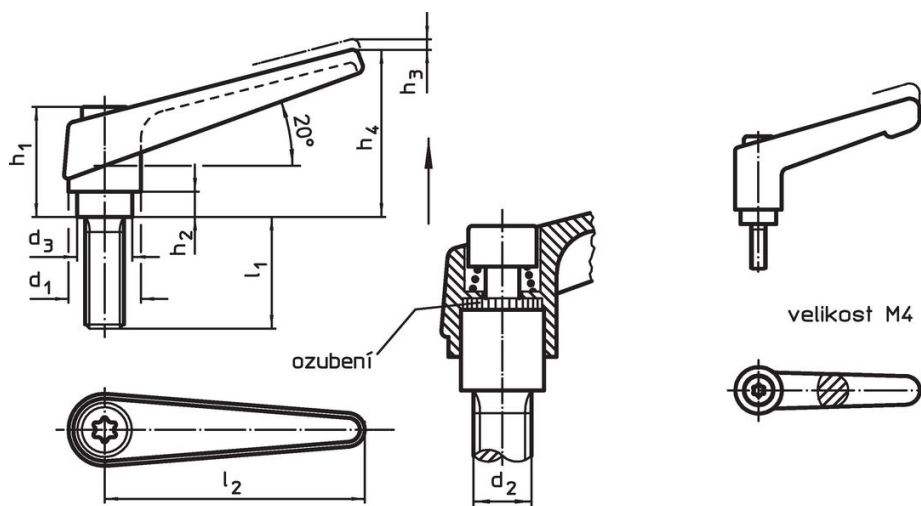

Přestavitelné páky • se šroubem

24400.0221

Popis produktu

Přestavitelné páky najdou všestranné využití tam, kde je omezený prostor nebo je vyžadována specifická poloha páčky.

Materiál

Páka

- Zinkový tlakový odlitek, potažený plastem, oranžová RAL 2004, mat

Vnitřní díly

- Ocel, bryněrovaná, pevnost 5.8

Šroub

- Ocel, bryněrovaná, pevnost 5.8

Obsluha

Potáhnutím páčky se uvolní ozubení. Páčka je polohována ozubením. Po uvolnění páčky zaskočí ozubení zpět.

Další informace

Poznámky

Šroubová část se dá vyměnit.

Výkres s rozměry

Informace pro objednání

Rozměry										Obj. č.
d ₁	d ₂	l ₁	d ₃	h ₁	h ₂	h ₃	h ₄	l ₂	[g]	
oranžová										
18	M6	16	13,5	31	6,5	3	45	62	72	24400.0221