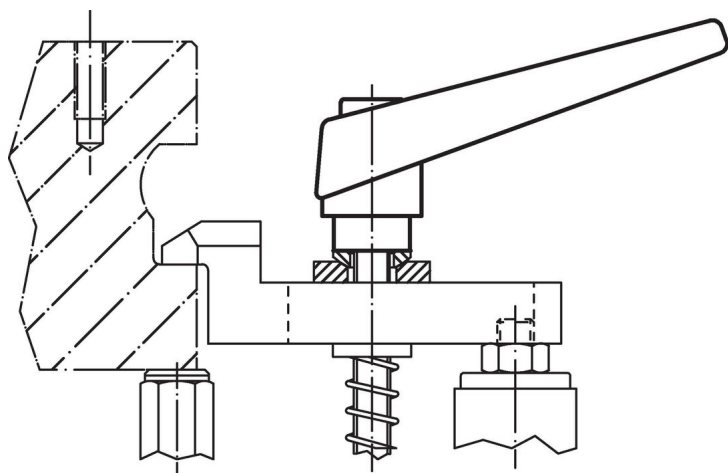

Příklad použití

Shoda

Vyhovuje RoHS

Obsahuje olovo - vyhovuje dle výjimek 6a / 6b / 6c

Obsahuje látky SVHC >0,1% hm.

Obsahuje olovo - seznam SVHC [REACH] k 23.01.2024

Obsahuje látky Proposition 65

Olovo může při výskytu způsobit rakovinu a reprodukční poškození.
<https://www.P65Warnings.ca.gov/>

Bez konfliktních minerálů

Tento produkt neobsahuje žádné látky označené jako "konfliktní minerály" jako je tantal, cín, zlato nebo wolfram z Demokratické republiky Kongo nebo sousedních zemí.