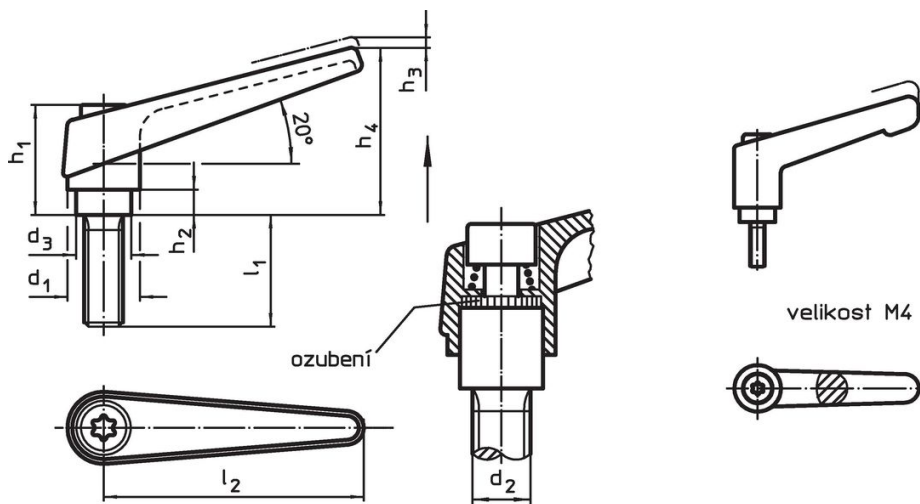

Přestavitelné páky • se šroubem

24400.0221

Popis produktu

Přestavitelné páky najdou všestranné využití tam, kde je omezený prostor nebo je vyžadována specifická poloha páčky.

Materiál

Páka

- Zinkový tlakový odlitek, potažený plastem, oranžová RAL 2004, mat

Vnitřní díly

- Ocel, bryněrovaná, pevnost 5.8

Šroub

- Ocel, bryněrovaná, pevnost 5.8

Obsluha

Potáhnutím páčky se uvolní ozubení. Páčka je polohována ozubením. Po uvolnění páčky zaskočí ozubení zpět.

Další informace

Poznámky

Šroubová část se dá vyměnit.

Výkres s rozměry

Informace pro objednání

Rozměry										Obj. č.
d ₁	d ₂	l ₁	d ₃	h ₁	h ₂	h ₃	h ₄	l ₂	[g]	
oranžová										
18	M6	16	13,5	31	6,5	3	45	62	72	24400.0221