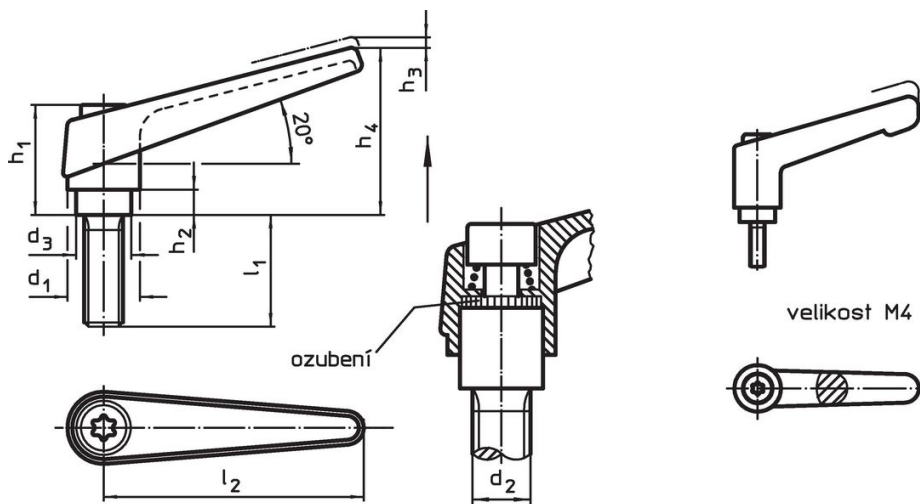

Přestavitelné páky • se šroubem

24400.0191

Popis produktu

Přestavitelné páky najdou všestranné využití tam, kde je omezený prostor nebo je vyžadována specifická poloha páčky.

Materiál

Páka

- Zinkový tlakový odlitek, potažený plastem, oranžová RAL 2004, mat

Vnitřní díly

- Ocel, bryněrovaná, pevnost 5.8

Šroub

- Ocel, bryněrovaná, pevnost 5.8

Obsluha

Potáhnutím páčky se uvolní ozubení. Páčka je polohována ozubením. Po uvolnění páčky zaskočí ozubení zpět.

Další informace

Poznámky

Šroubová část se dá vyměnit.

Výkres s rozměry

Informace pro objednání

d ₁	d ₂	l ₁	d ₃	Rozměry						Obj. č.
				h ₁	h ₂	h ₃	h ₄	l ₂	[g]	
oranžová										
14	M6	50	10	24,5	4	3	35	45	43	24400.0191