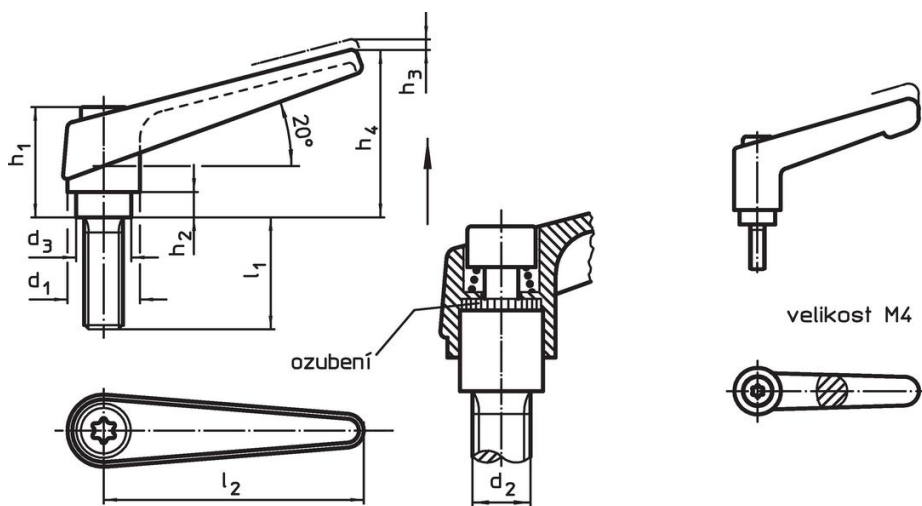

Přestavitelné páky • se šroubem

24400.0173

Popis produktu

Přestavitelné páky najdou všestranné využití tam, kde je omezený prostor nebo je vyžadována specifická poloha páčky.

Materiál

Páka

- Zinkový tlakový odlitek, potažený plastem, stříbrná RAL 9006, mat

Vnitřní díly

- Ocel, bryněrovaná, pevnost 5.8

Šroub

- Ocel, bryněrovaná, pevnost 5.8

Obsluha

Potáhnutím páčky se uvolní ozubení. Páčka je polohována ozubením. Po uvolnění páčky zaskočí ozubení zpět.

Další informace

Poznámky

Šroubová část se dá vyměnit.

Výkres s rozměry

Informace pro objednání

d ₁	d ₂	l ₁	d ₃	Rozměry						Obj. č.
				h ₁	h ₂	h ₃	h ₄	l ₂		
stříbrná										
14	M6	32	10	24,5	4	3	35	45	40	24400.0173

Příklad použití