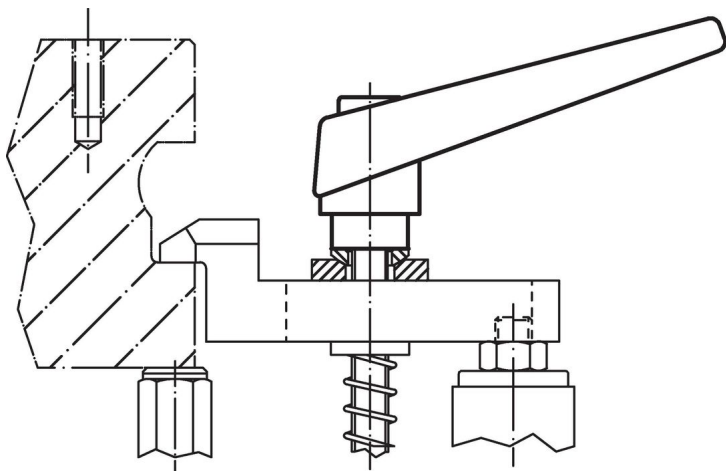

Příklad použití

Shoda

Vyhovuje RoHS

Obsahuje olovo - vyhovuje dle výjimek 6a / 6b / 6c

Obsahuje látky SVHC >0,1% hm.

Obsahuje olovo - seznam SVHC [REACH] k 27.06.2024.

Obsahuje látky Proposition 65

Olovo může při výskytu způsobit rakovinu a reprodukční poškození.
<https://www.P65Warnings.ca.gov/>

Bez konfliktních minerálů

Tento produkt neobsahuje žádné látky označené jako "konfliktní minerály" jako je tantal, cín, zlato nebo wolfram z Demokratické republiky Kongo nebo sousedních zemí.