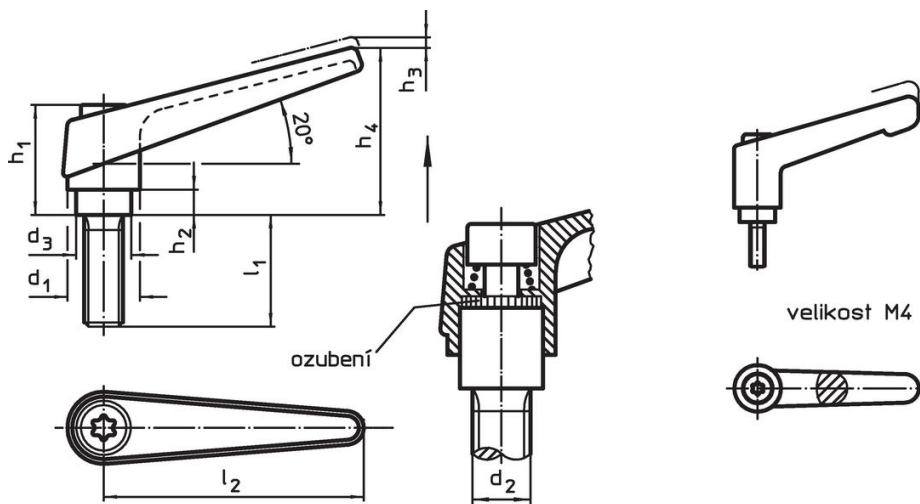

Přestavitelné páky • se šroubem

24400.0171

Popis produktu

Přestavitelné páky najdou všestranné využití tam, kde je omezený prostor nebo je vyžadována specifická poloha páčky.

Materiál

Páka

- Zinkový tlakový odlitek, potažený plastem, oranžová RAL 2004, mat

Vnitřní díly

- Ocel, bryněrovaná, pevnost 5.8

Šroub

- Ocel, bryněrovaná, pevnost 5.8

Obsluha

Potáhnutím páčky se uvolní ozubení. Páčka je polohována ozubením. Po uvolnění páčky zaskočí ozubení zpět.

Další informace

Poznámky

Šroubová část se dá vyměnit.

Výkres s rozměry

Informace pro objednání

Rozměry										Obj. č.
d ₁	d ₂	l ₁	d ₃	h ₁	h ₂	h ₃	h ₄	l ₂	[g]	
oranžová										
14	M6	32	10	24,5	4	3	35	45	40	24400.0171