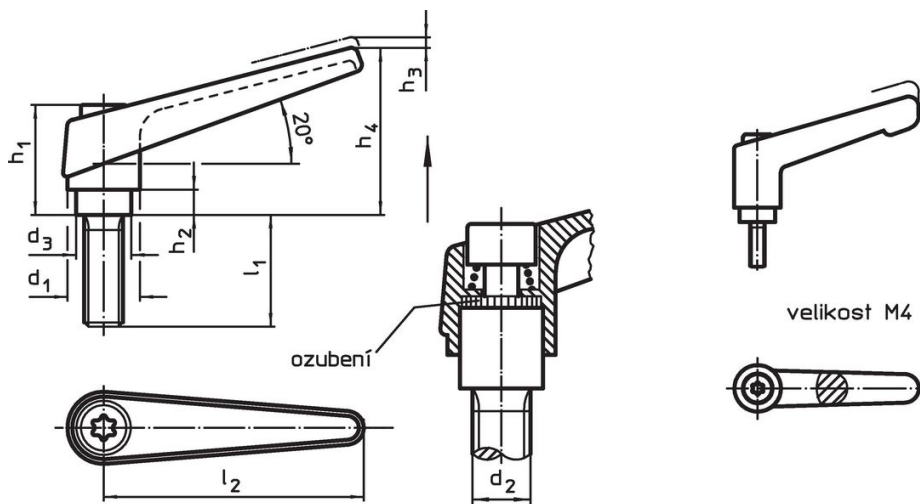

Přestavitelné páky • se šroubem

24400.0161

Popis produktu

Přestavitelné páky najdou všestranné využití tam, kde je omezený prostor nebo je vyžadována specifická poloha páčky.

Materiál

Páka

- Zinkový tlakový odlitek, potažený plastem, oranžová RAL 2004, mat

Vnitřní díly

- Ocel, bryněrovaná, pevnost 5.8

Šroub

- Ocel, bryněrovaná, pevnost 5.8

Obsluha

Potáhnutím páčky se uvolní ozubení. Páčka je polohována ozubením. Po uvolnění páčky zaskočí ozubení zpět.

Další informace

Poznámky

Šroubová část se dá vyměnit.

Výkres s rozměry

Informace pro objednání

Rozměry										Obj. č.
d ₁	d ₂	l ₁	d ₃	h ₁	h ₂	h ₃	h ₄	l ₂	[g]	
oranžová										
14	M6	25	10	24,5	4	3	35	45	41	24400.0161