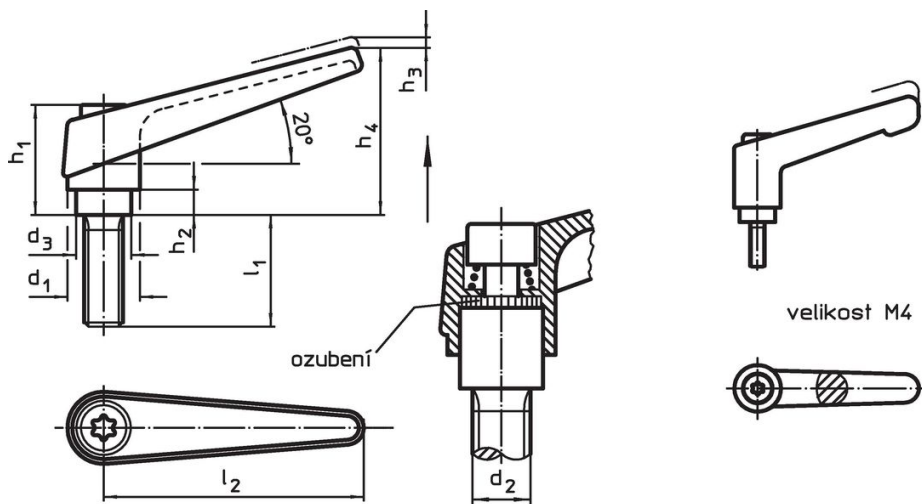

Přestavitelné páky • se šroubem

24400.0141

Popis produktu

Přestavitelné páky najdou všestranné využití tam, kde je omezený prostor nebo je vyžadována specifická poloha páčky.

Materiál

Páka

- Zinkový tlakový odlitek, potažený plastem, oranžová RAL 2004, mat

Vnitřní díly

- Ocel, bryněrovaná, pevnost 5.8

Šroub

- Ocel, bryněrovaná, pevnost 5.8

Obsluha

Potáhnutím páčky se uvolní ozubení. Páčka je polohována ozubením. Po uvolnění páčky zaskočí ozubení zpět.

Další informace

Poznámky

Šroubová část se dá vyměnit.

Výkres s rozměry

Informace pro objednání

Rozměry										Obj. č.
d ₁	d ₂	l ₁	d ₃	h ₁	h ₂	h ₃	h ₄	l ₂	[g]	
oranžová										
14	M6	16	10	24,5	4	3	35	45	37	24400.0141