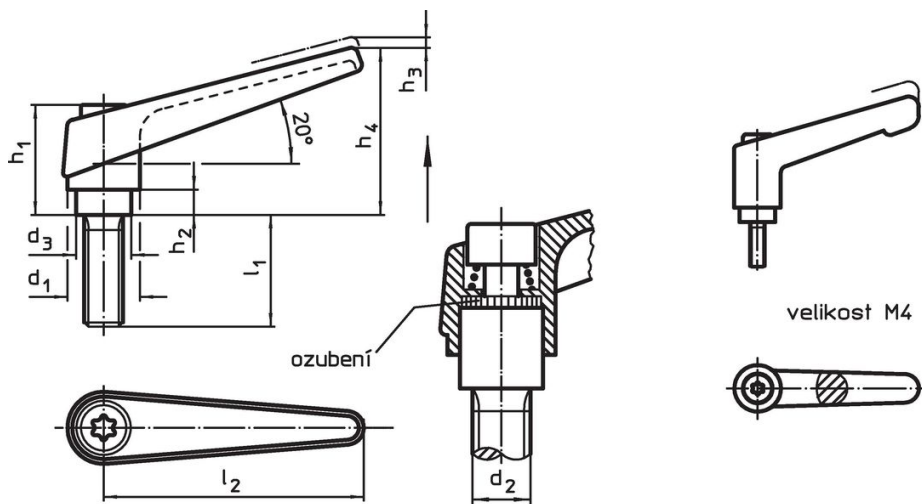

Přestavitelné páky • se šroubem

24400.0131

Popis produktu

Přestavitelné páky najdou všestranné využití tam, kde je omezený prostor nebo je vyžadována specifická poloha páčky.

Materiál

Páka

- Zinkový tlakový odlitek, potažený plastem, oranžová RAL 2004, mat

Vnitřní díly

- Ocel, bryněvaná, pevnost 5.8

Šroub

- Ocel, bryněvaná, pevnost 5.8

Obsluha

Potáhnutím páčky se uvolní ozubení. Páčka je polohována ozubením. Po uvolnění páčky zaskočí ozubení zpět.

Další informace

Poznámky

Šroubová část se dá vyměnit.

Výkres s rozměry

Informace pro objednání

Rozměry										Obj. č.
d ₁	d ₂	l ₁	d ₃	h ₁	h ₂	h ₃	h ₄	l ₂	[g]	
oranžová										
14	M6	12	10	24,5	4	3	35	45	37	24400.0131