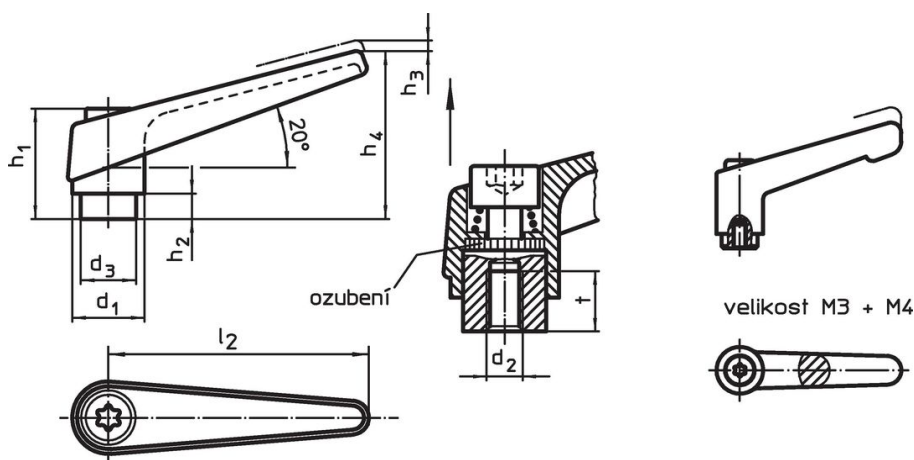

Přestavitelné páky • s vnitřním závitem

24400.0124

Popis produktu

Přestavitelné páky najdou všestranné využití tam, kde je omezený prostor nebo je vyžadována specifická poloha páčky.

Materiál

Páka

- Zinkový tlakový odlitek, potažený plastem, černá RAL 9005, mat

Závitová část

- Ocel, bryněrovaná, pevnost 5

Vnitřní díly

- Ocel, bryněrovaná, pevnost 5.8

Obsluha

Potáhnutím páčky se uvolní ozubení. Páčka je polohována ozubením. Po uvolnění páčky zaskočí ozubení zpět.

Další informace

Poznámky

Závitová část se dá vyměnit.

Výkres s rozměry

Informace pro objednání

Rozměry										Obj. č.
d ₁	d ₂	d ₃	h ₁	h ₂	h ₃	h ₄	l ₂	t	z	
[mm]										[g]
černá										
14	M6	10	24,5	4	3	35	45	8	33	24400.0124