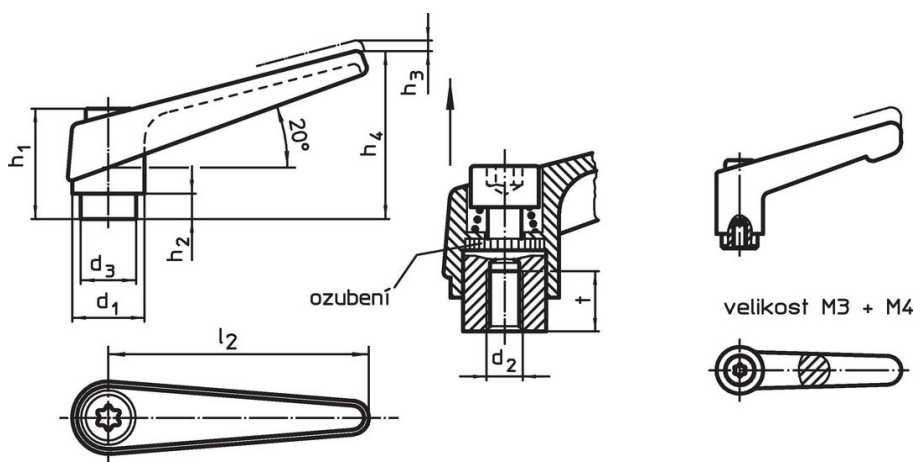

Přestavitelné páky • s vnitřním závitem

24400.0111

Popis produktu

Přestavitelné páky najdou všestranné využití tam, kde je omezený prostor nebo je vyžadována specifická poloha páčky.

Materiál

Páka

- Zinkový tlakový odlitek, potažený plastem, oranžová RAL 2004, mat

Závitová část

- Ocel, bryněrovaná, pevnost 5

Vnitřní díly

- Ocel, bryněrovaná, pevnost 5.8

Obsluha

Potáhnutím páčky se uvolní ozubení. Páčka je polohována ozubením. Po uvolnění páčky zaskočí ozubení zpět.

Další informace

Poznámky

Závitová část se dá vyměnit.

Výkres s rozměry

Informace pro objednání

Rozměry										Obj. č.
d_1	d_2	d_3	h_1	h_2	h_3	h_4	l_2	t	\geq	
[mm]										[g]
oranžová										
14	M5	10	24,5	4	3	35	45	8	33	24400.0111