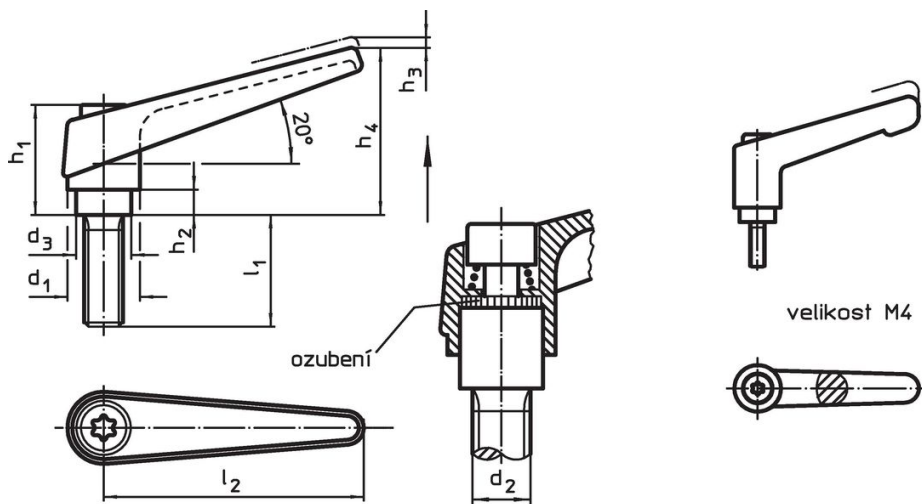

Výkres s rozměry

Informace pro objednání

Rozměry										Obj. č.
d₁	d₂	l₁	d₃	h₁	h₂	h₃	h₄	l₂	[g]	
oranžová										
14	M5	40	10	24,5	4	3	35	45	39	24400.0086