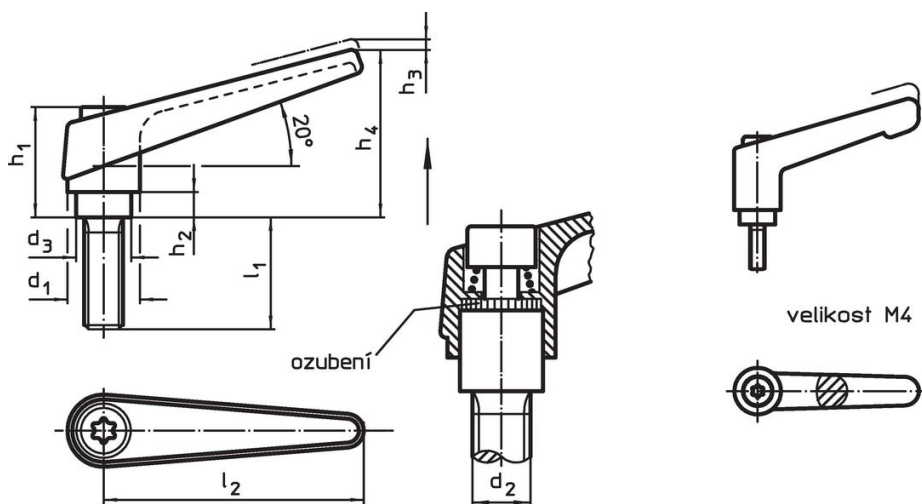

Přestavitelné páky • se šroubem

24400.0083

Popis produktu

Přestavitelné páky najdou všestranné využití tam, kde je omezený prostor nebo je vyžadována specifická poloha páčky.

Materiál

Páka

- Zinkový tlakový odlitek, potažený plastem, stříbrná RAL 9006, mat

Vnitřní díly

- Ocel, bryněvaná, pevnost 5.8

Šroub

- Ocel, bryněvaná, pevnost 5.8

Obsluha

Potáhnutím páčky se uvolní ozubení. Páčka je polohována ozubením. Po uvolnění páčky zaskočí ozubení zpět.

Další informace

Poznámky

Šroubová část se dá vyměnit.

Výkres s rozměry

Informace pro objednání

d ₁	d ₂	l ₁	d ₃	Rozměry						Obj. č.
				h ₁	h ₂	h ₃	h ₄	l ₂	[g]	
stříbrná										
14	M5	32	10	24,5	4	3	35	45	38	24400.0083