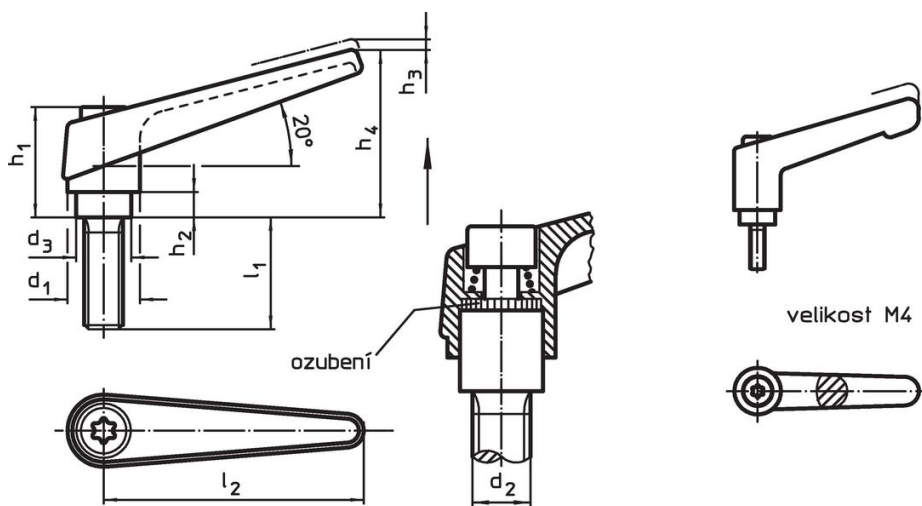

Přestavitelné páky • se šroubem

24400.0073

Popis produktu

Přestavitelné páky najdou všestranné využití tam, kde je omezený prostor nebo je vyžadována specifická poloha páčky.

Materiál

Páka

- Zinkový tlakový odlitek, potažený plastem, stříbrná RAL 9006, mat

Vnitřní díly

- Ocel, bryněvaná, pevnost 5.8

Šroub

- Ocel, bryněvaná, pevnost 5.8

Obsluha

Potáhnutím páčky se uvolní ozubení. Páčka je polohována ozubením. Po uvolnění páčky zaskočí ozubení zpět.

Další informace

Poznámky

Šroubová část se dá vyměnit.

Výkres s rozměry

Informace pro objednání

d ₁	d ₂	l ₁	d ₃	Rozměry						Obj. č.
				h ₁	h ₂	h ₃	h ₄	l ₂		
[mm]										[g]
stříbrná										
14	M5	25	10	24,5	4	3	35	45	38	24400.0073