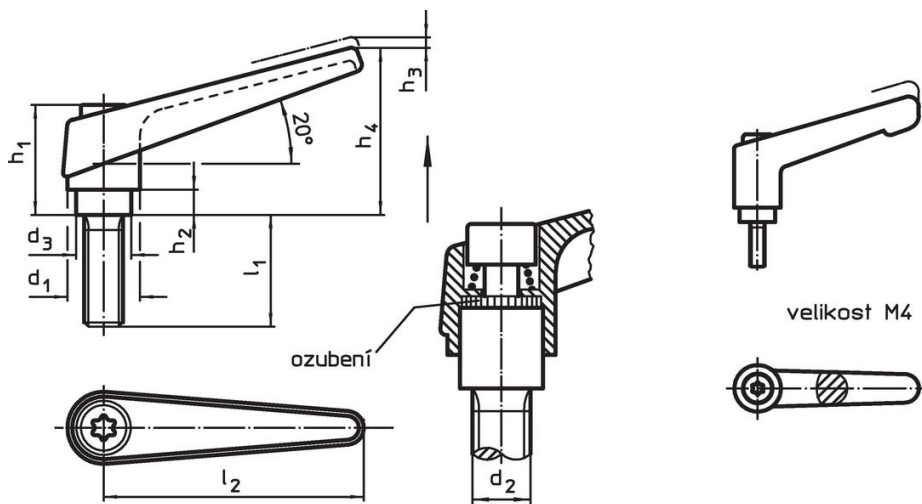

Přestavitelné páky • se šroubem

24400.0071

Popis produktu

Přestavitelné páky najdou všestranné využití tam, kde je omezený prostor nebo je vyžadována specifická poloha páčky.

Materiál

Páka

- Zinkový tlakový odlitek, potažený plastem, oranžová RAL 2004, mat

Vnitřní díly

- Ocel, bryněrovaná, pevnost 5.8

Šroub

- Ocel, bryněrovaná, pevnost 5.8

Obsluha

Potáhnutím páčky se uvolní ozubení. Páčka je polohována ozubením. Po uvolnění páčky zaskočí ozubení zpět.

Další informace

Poznámky

Šroubová část se dá vyměnit.

Výkres s rozměry

Informace pro objednání

Rozměry										Obj. č.
d ₁	d ₂	l ₁	d ₃	h ₁	h ₂	h ₃	h ₄	l ₂	[g]	
oranžová										
14	M5	25	10	24,5	4	3	35	45	38	24400.0071