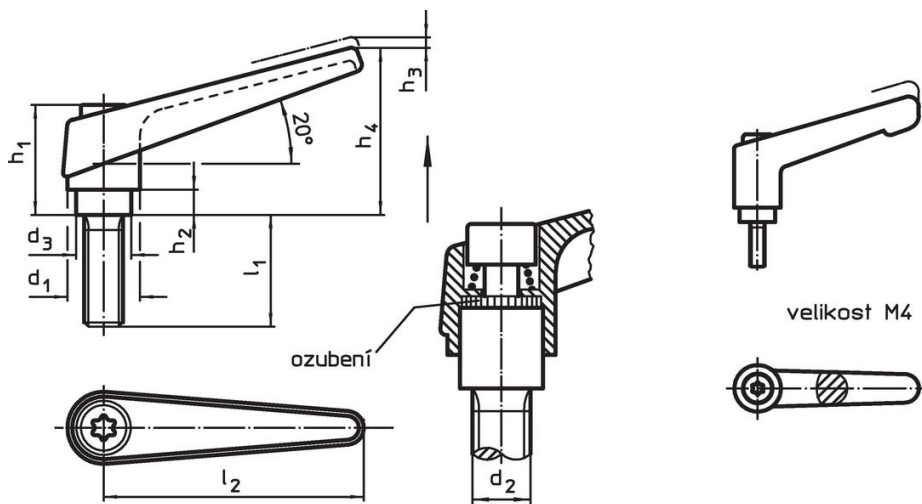

Přestavitelné páky • se šroubem

24400.0061

Popis produktu

Přestavitelné páky najdou všestranné využití tam, kde je omezený prostor nebo je vyžadována specifická poloha páčky.

Materiál

Páka

- Zinkový tlakový odlitek, potažený plastem, oranžová RAL 2004, mat

Vnitřní díly

- Ocel, bryněrovaná, pevnost 5.8

Šroub

- Ocel, bryněrovaná, pevnost 5.8

Obsluha

Potáhnutím páčky se uvolní ozubení. Páčka je polohována ozubením. Po uvolnění páčky zaskočí ozubení zpět.

Další informace

Poznámky

Šroubová část se dá vyměnit.

Výkres s rozměry

Informace pro objednání

Rozměry										Obj. č.
d ₁	d ₂	l ₁	d ₃	h ₁	h ₂	h ₃	h ₄	l ₂	[g]	
oranžová										
14	M5	20	10	24,5	4	3	35	45	37	24400.0061