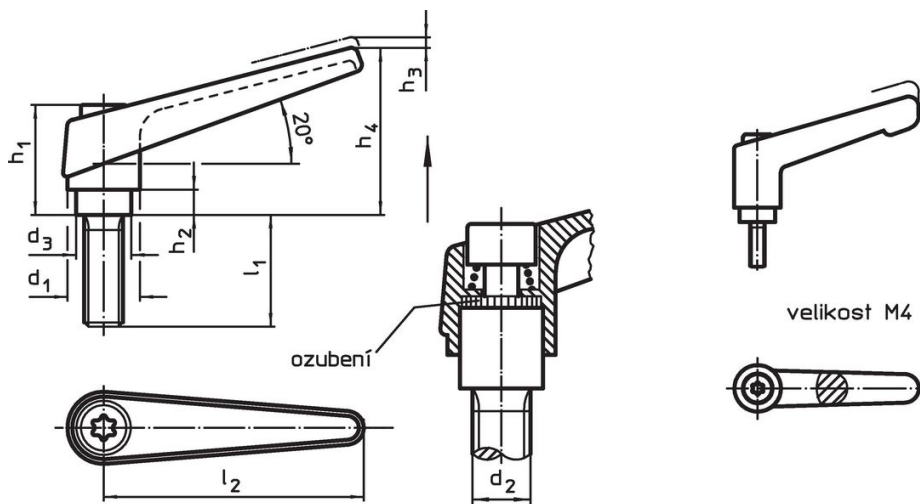

Přestavitelné páky • se šroubem

24400.0051

Popis produktu

Přestavitelné páky najdou všestranné využití tam, kde je omezený prostor nebo je vyžadována specifická poloha páčky.

Materiál

Páka

- Zinkový tlakový odlitek, potažený plastem, oranžová RAL 2004, mat

Vnitřní díly

- Ocel, bryněrovaná, pevnost 5.8

Šroub

- Ocel, bryněrovaná, pevnost 5.8

Obsluha

Potáhnutím páčky se uvolní ozubení. Páčka je polohována ozubením. Po uvolnění páčky zaskočí ozubení zpět.

Další informace

Poznámky

Šroubová část se dá vyměnit.

Výkres s rozměry

Informace pro objednání

Rozměry										Obj. č.
d ₁	d ₂	l ₁	d ₃	h ₁	h ₂	h ₃	h ₄	l ₂	[g]	
oranžová										
14	M5	16	10	24,5	4	3	35	45	36	24400.0051