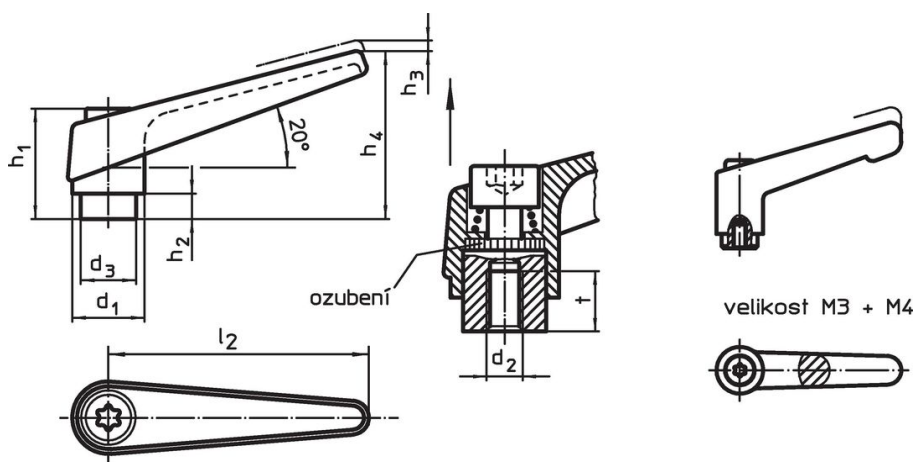

Přestavitelné páky • s vnitřním závitem

24400.0036

Popis produktu

Přestavitelné páky najdou všestranné využití tam, kde je omezený prostor nebo je vyžadována specifická poloha páčky.

Materiál

Páka

- Zinkový tlakový odlitek, potažený plastem, oranžová RAL 2004, mat

Závitová část

- Ocel, bryňovaná, pevnost 5

Vnitřní díly

- Ocel, bryňovaná, pevnost 5.8

Obsluha

Potáhnutím páčky se uvolní ozubení. Páčka je polohována ozubením. Po uvolnění páčky zaskočí ozubení zpět.

Další informace

Poznámky

Závitová část se dá vyměnit.

Výkres s rozměry

velikost M3 + M4

Informace pro objednání

Rozměry										Obj. č.
d ₁	d ₂	d ₃	h ₁	h ₂	h ₃	h ₄	l ₂	t	[g]	
[mm]										
oranžová										
13	M4	10	24,5	4	3,5	30,5	30	9	25	24400.0036