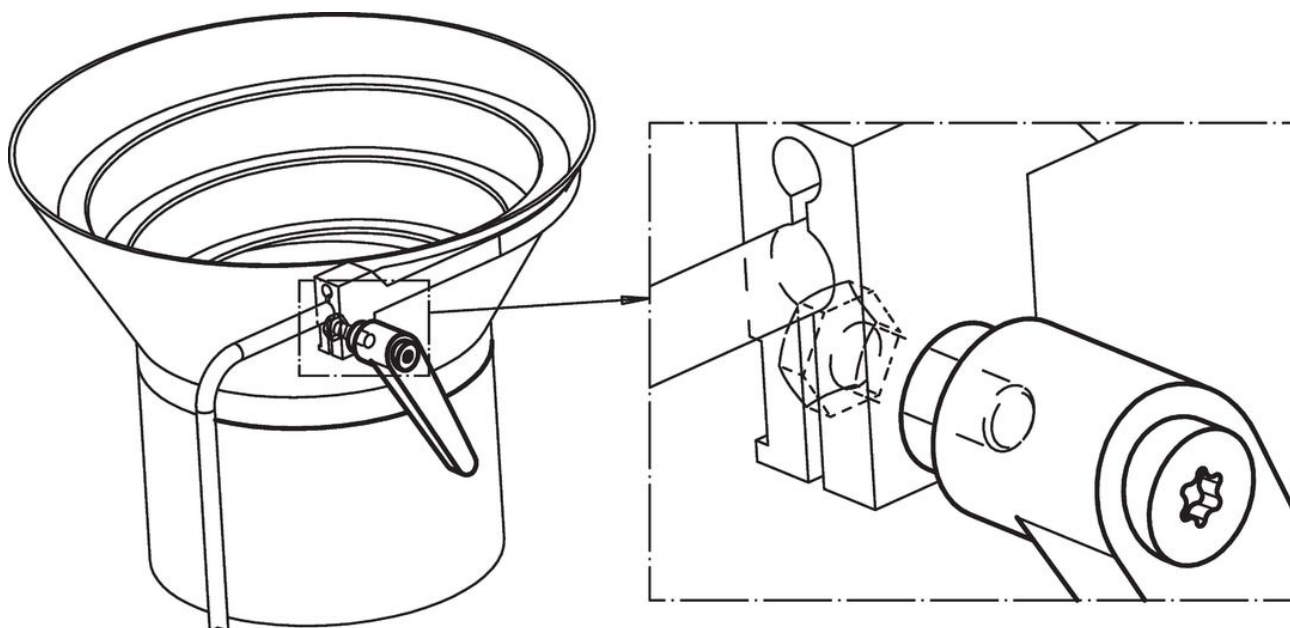

Příklad použití

Shoda

Vyhovuje RoHS

Obsahuje olovo - vyhovuje dle výjimek 6a / 6b / 6c

Obsahuje látky SVHC >0,1% hm.

Obsahuje olovo - seznam SVHC [REACH] k 23.01.2024

Obsahuje látky Proposition 65

Olovo může při výskytu způsobit rakovinu a reprodukční poškození.

<https://www.P65Warnings.ca.gov/>

Bez konfliktních minerálů

Tento produkt neobsahuje žádné látky označené jako "konfliktní minerály" jako je tantal, cín, zlato nebo wolfram z Demokratické republiky Kongo nebo sousedních zemí.