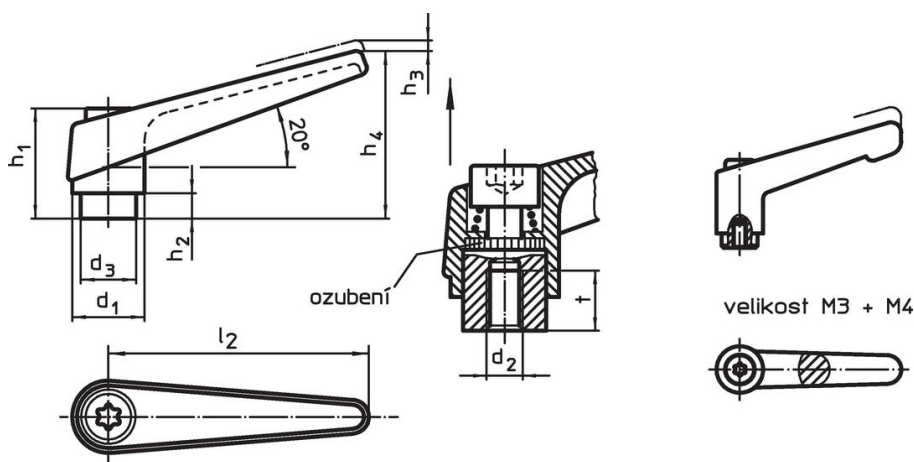

Přestavitelné páky • s vnitřním závitem

24400.0034

Popis produktu

Přestavitelné páky najdou všestranné využití tam, kde je omezený prostor nebo je vyžadována specifická poloha páčky.

Materiál

Páka

- Zinkový tlakový odlitek, potažený plastem, černá RAL 9005, mat

Závitová část

- Ocel, bryněrovaná, pevnost 5

Vnitřní díly

- Ocel, bryněrovaná, pevnost 5.8

Obsluha

Potáhnutím páčky se uvolní ozubení. Páčka je polohována ozubením. Po uvolnění páčky zaskočí ozubení zpět.

Další informace

Poznámky

Závitová část se dá vyměnit.

Výkres s rozměry

Informace pro objednání

Rozměry										Obj. č.
d ₁	d ₂	d ₃	h ₁	h ₂	h ₃	h ₄	l ₂	t	g	
[mm]										[g]
černá										
13	M3	10	24,5	4	3,5	30,5	30	7	26	24400.0034