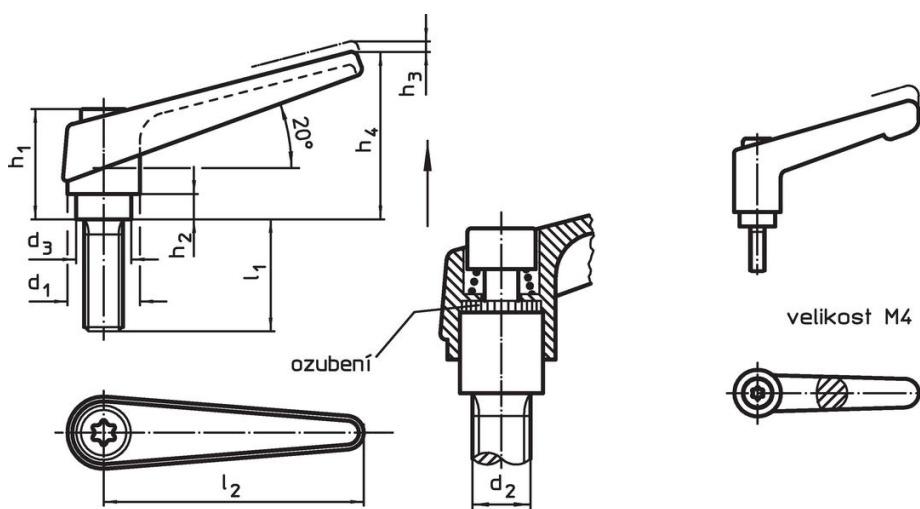

Přestavitelné páky • se šroubem

24400.0018

Popis produktu

Přestavitelné páky najdou všestranné využití tam, kde je omezený prostor nebo je vyžadována specifická poloha páčky.

Materiál

Páka

- Zinkový tlakový odlitek, potažený plastem, oranžová RAL 2004, mat

Vnitřní díly

- Ocel, bryněrovaná, pevnost 5.8

Šroub

- Ocel, bryněrovaná, pevnost 5.8

Obsluha

Potáhnutím páčky se uvolní ozubení. Páčka je polohována ozubením. Po uvolnění páčky zaskočí ozubení zpět.

Další informace

Poznámky

Šroubová část se dá vyměnit.

Výkres s rozměry

Informace pro objednání

d_1	d_2	l_1	d_3	Rozměry					Obj. č.	
				h_1 [mm]	h_2	h_3	h_4	l_2		
oranžová										
13	M4	20	10	24,5	4	3,5	30,5	30	28	24400.0018