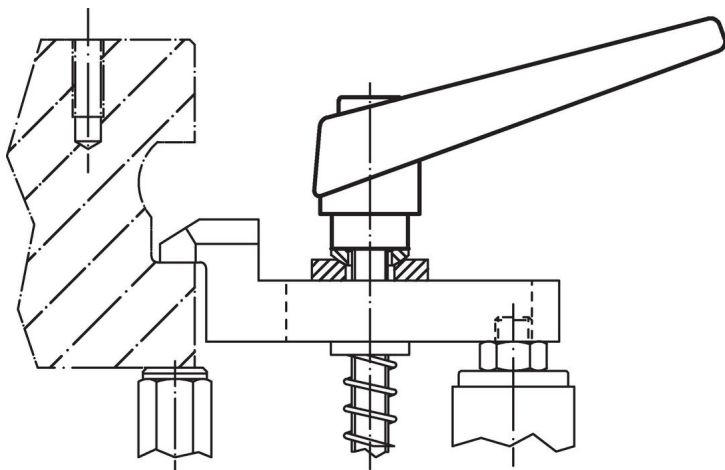

Příklad použití