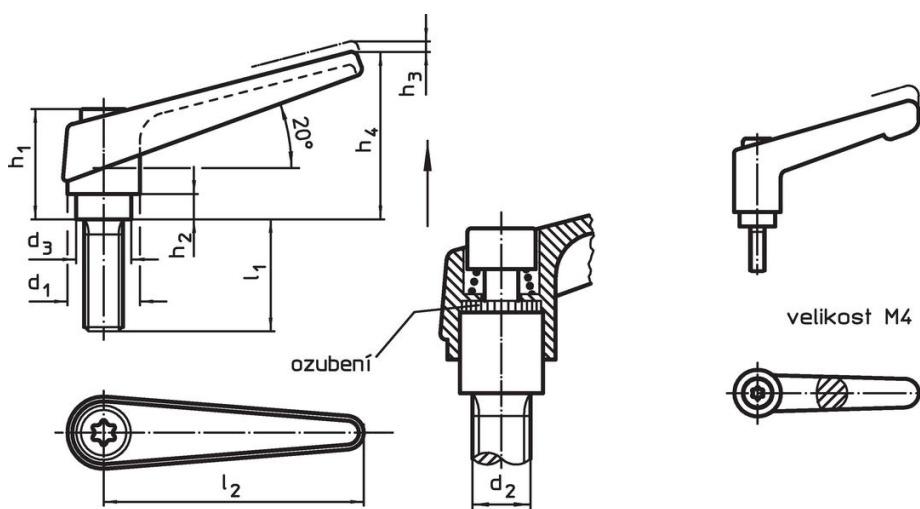

Přestavitelné páky • se šroubem

24400.0014

Popis produktu

Přestavitelné páky najdou všestranné využití tam, kde je omezený prostor nebo je vyžadována specifická poloha páčky.

Materiál

Páka

- Zinkový tlakový odlitek, potažený plastem, oranžová RAL 2004, mat

Vnitřní díly

- Ocel, bryněrovaná, pevnost 5.8

Šroub

- Ocel, bryněrovaná, pevnost 5.8

Obsluha

Potáhnutím páčky se uvolní ozubení. Páčka je polohována ozubením. Po uvolnění páčky zaskočí ozubení zpět.

Další informace

Poznámky

Šroubová část se dá vyměnit.

Výkres s rozměry

Informace pro objednání

d_1	d_2	l_1	d_3	Rozměry					Obj. č.	
				h_1 [mm]	h_2	h_3	h_4	l_2		
oranžová										
13	M4	16	10	24,5	4	3,5	30,5	30	27	24400.0014