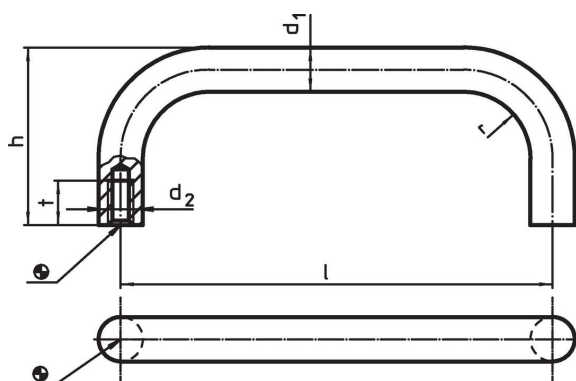

Stejná konstrukce jako provedení s podložkou.

Díky větší dosedací ploše nejsou podložky zapotřebí.

## Výkres s rozměry

## Informace pro objednání

d <sub>1</sub>		l ±0,5		Rozměry d <sub>2</sub> h r t [mm]			Obj. č.
16		250		M6 59 18 12			523
Ocel							24310.0970