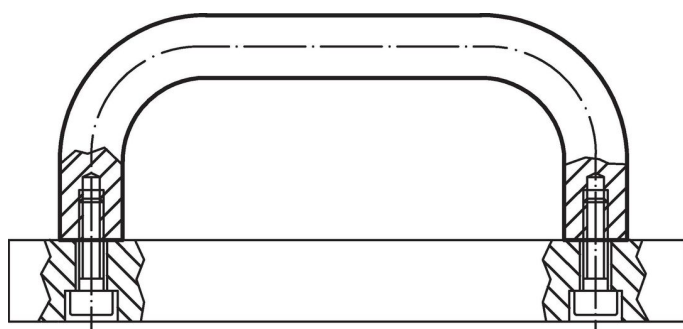

Příklad použití