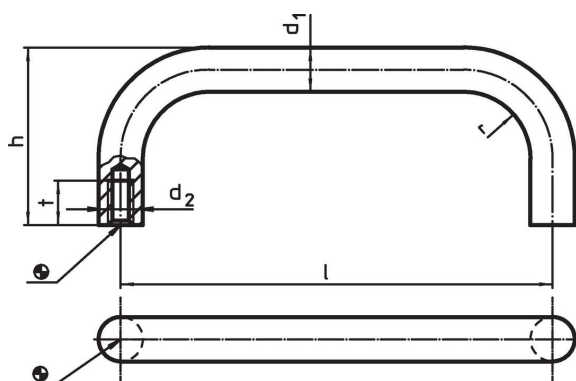

Stejná konstrukce jako provedení s podložkou.

Díky větší dosedací ploše nejsou podložky zapotřebí.

Materiál

Držadlo

- Ocel, potažená plastem, černá

Výkres s rozměry

Informace pro objednání

d_1	l $\pm 0,5$	d_2	h	r	t min.	 [g]	Obj. č.
Rozměry [mm]							
Ocel							
16	160	M6	59	18	12	373	24310.0950