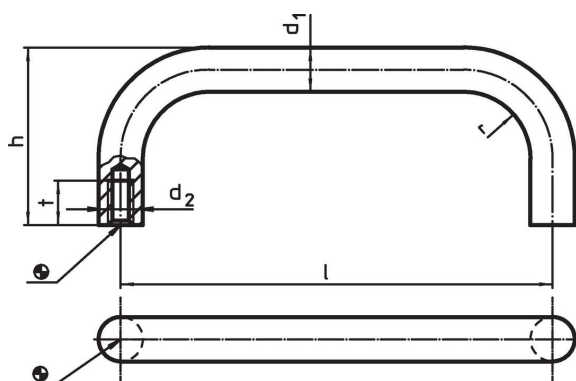

Stejná konstrukce jako provedení s podložkou.

Díky větší dosedací ploše nejsou podložky zapotřebí.

Materiál

Držadlo

- Nerez 1.4301, matná

Výkres s rozměry

Informace pro objednání

d_1	l $\pm 0,5$	d_2	h	r	t min.		Obj. č.
Rozměry [mm]						[g]	
Nerez							
16	200	M6	59	18	12	437	24310.0760